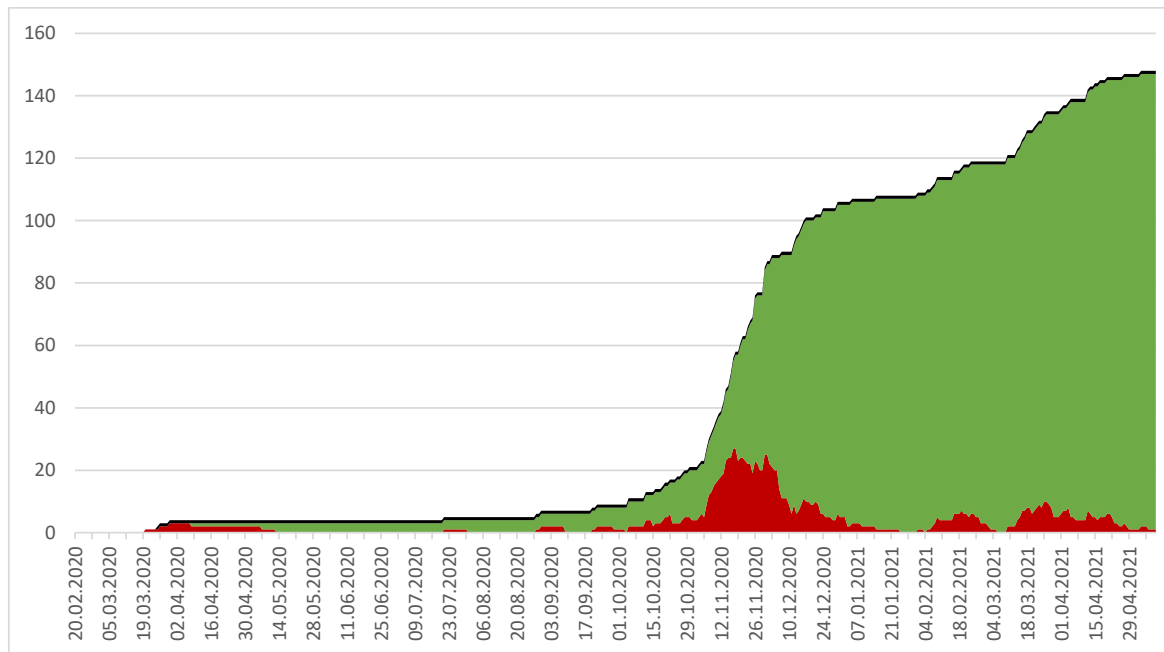

Marktgemeinde

Kirchberg am Wagram

SARS-CoV2 Lageauswertung

Datenstand: 10.05.2021 08:43

Bezirkshauptmannschaft Tulln

Positive	Gemeinde	
	Bezirk	
Aktuell	84	1
Genesene	5.232	146
Verstorbene	91	1
Positiv getestete insgesamt	5.407	148

Absonderungsbescheide	Bezirk	Gemeinde
insgesamt	14.899	427
aufrecht	176	3

Verkehrsbeschränkungsbescheide	Bezirk	Gemeinde
insgesamt	776	30
aufrecht	91	3

Bezirkshauptmannschaft Tulln