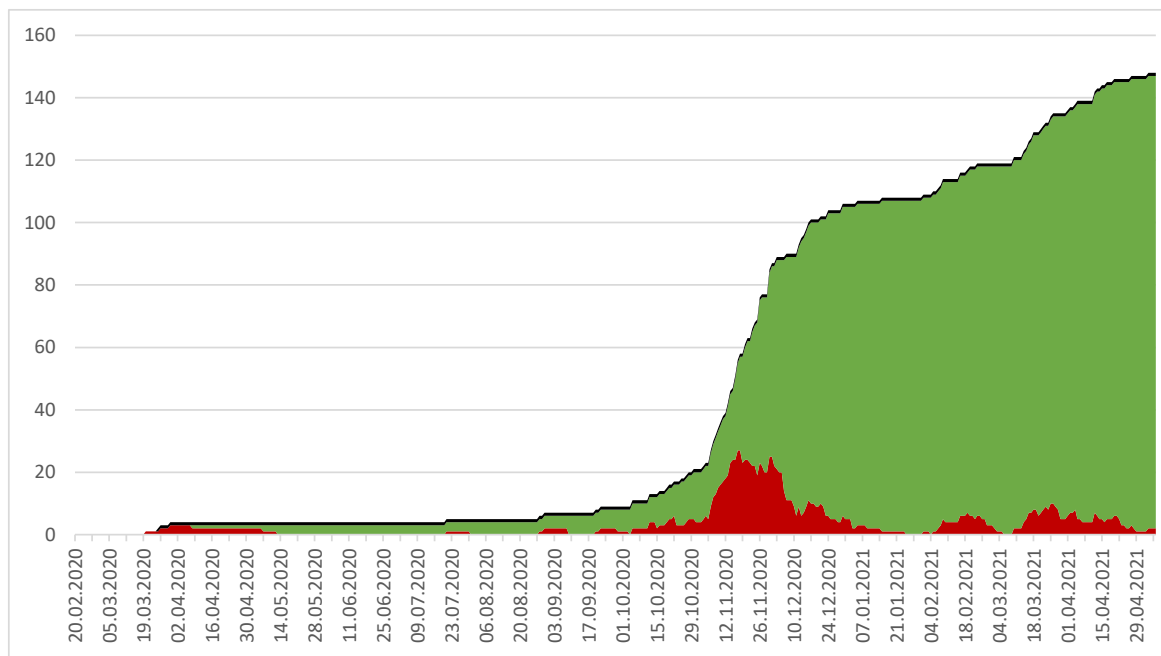

Marktgemeinde

Kirchberg am Wagram

SARS-CoV2 Lageauswertung

Datenstand: 07.05.2021 08:48

Bezirkshauptmannschaft Tulln

Positive	Gemeinde	
	Bezirk	
Aktuell	105	2
Genesene	5.182	145
Verstorbene	91	1
Positiv getestete insgesamt	5.378	148

Absonderungsbescheide	Gemeinde	
	Bezirk	
insgesamt	14.836	427
aufrecht	192	5

Verkehrsbeschränkungsbescheide	Gemeinde	
	Bezirk	
insgesamt	736	29
aufrecht	96	4

Bezirkshauptmannschaft Tulln