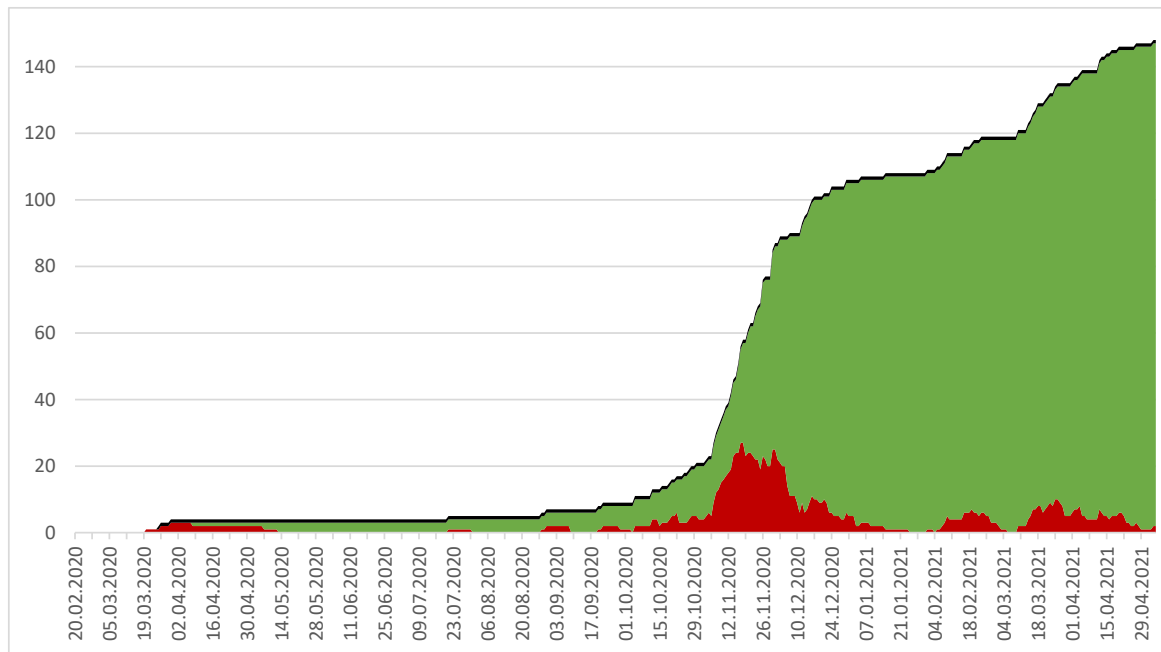

Marktgemeinde

Kirchberg am Wagram

SARS-CoV2 Lageauswertung

Datenstand: 05.05.2021 09:19

Bezirkshauptmannschaft Tulln

Positive	Gemeinde	
	Bezirk	
Aktuell	123	2
Genesene	5.161	145
Verstorbene	91	1
Positiv getestete insgesamt	5.375	148

Absonderungsbescheide	Bezirk	Gemeinde
insgesamt	14.816	426
aufrecht	210	6

Verkehrsbeschränkungsbescheide	Bezirk	Gemeinde
insgesamt	725	27
aufrecht	126	2

Bezirkshauptmannschaft Tulln