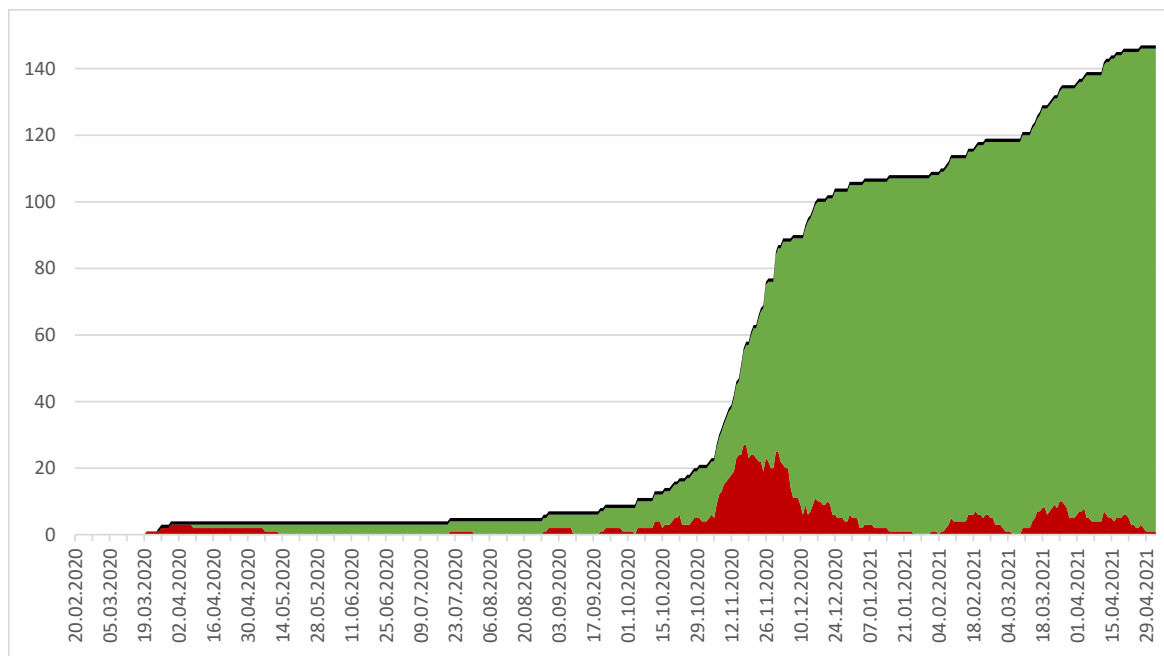

Marktgemeinde

Kirchberg am Wagram

SARS-CoV2 Lageauswertung

Datenstand: 03.05.2021 15:11

Bezirkshauptmannschaft Tulln

Positive	Gemeinde	
	Bezirk	
Aktuell	139	1
Genesene	5.137	145
Verstorbene	91	1
Positiv getestete insgesamt	5.367	147

Absonderungsbescheide	Bezirk	Gemeinde
insgesamt	14.812	424
aufrecht	305	4

Verkehrsbeschränkungsbescheide	Bezirk	Gemeinde
insgesamt	718	27
aufrecht	157	3

Bezirkshauptmannschaft Tulln