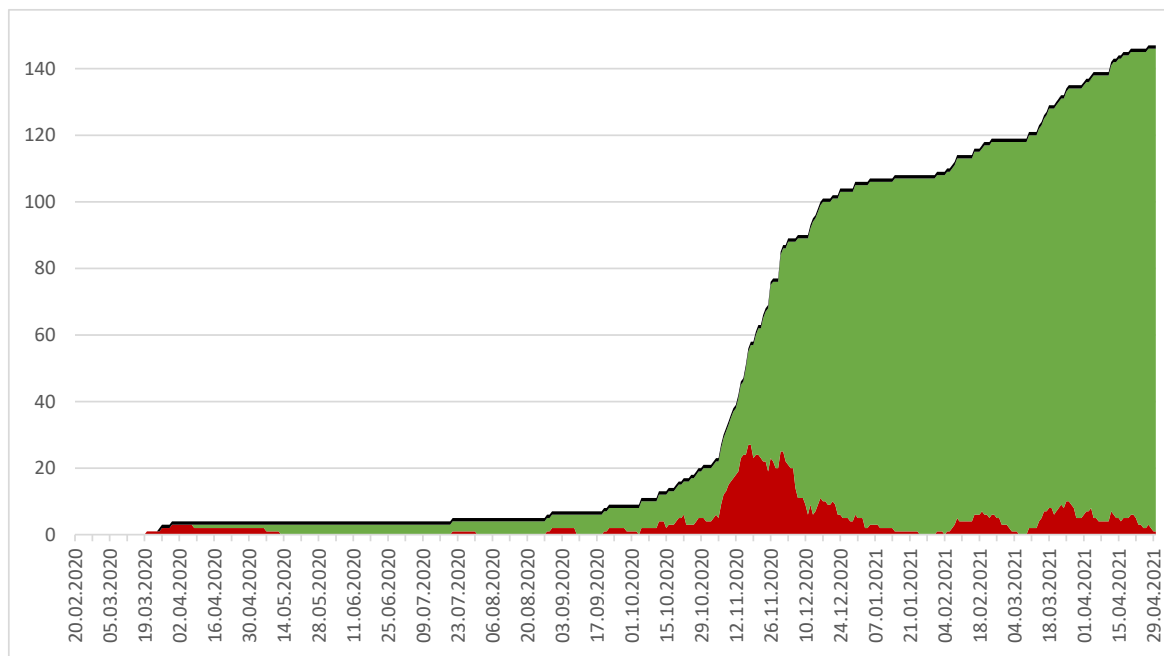

# Kirchberg am Wagram

SARS-CoV2 Lageauswertung

Datenstand: 30.04.2021 09:03

Bezirkshauptmannschaft Tulln

Positive	Gemeinde	
	Bezirk	
Aktuell	172	1
Genesene	5.080	145
Verstorbene	90	1
<b>Positiv getestete insgesamt</b>	<b>5.342</b>	<b>147</b>

Absonderungsbescheide	Bezirk	Gemeinde
insgesamt	14.779	423
aufrecht	367	5

Verkehrsbeschränkungsbescheide	Bezirk	Gemeinde
insgesamt	693	27
aufrecht	157	3

Bezirkshauptmannschaft Tulln