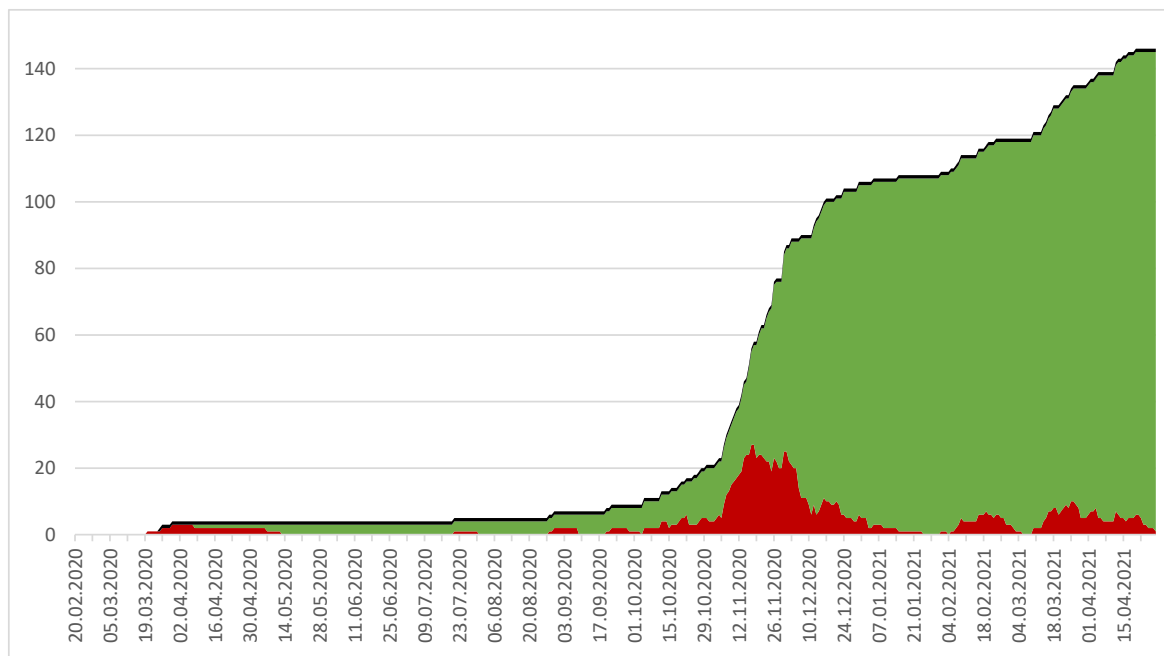

Marktgemeinde

Kirchberg am Wagram

SARS-CoV2 Lageauswertung

Datenstand: 28.04.2021 10:02

Bezirkshauptmannschaft Tulln

Positive	Gemeinde	
	Bezirk	
Aktuell	173	1
Genesene	5.047	144
Verstorbene	90	1
Positiv getestete insgesamt	5.310	146

Absonderungsbescheide	Bezirk	Gemeinde
insgesamt	14.755	422
aufrecht	391	5

Verkehrsbeschränkungsbescheide	Bezirk	Gemeinde
insgesamt	650	26
aufrecht	129	2

Bezirkshauptmannschaft Tulln