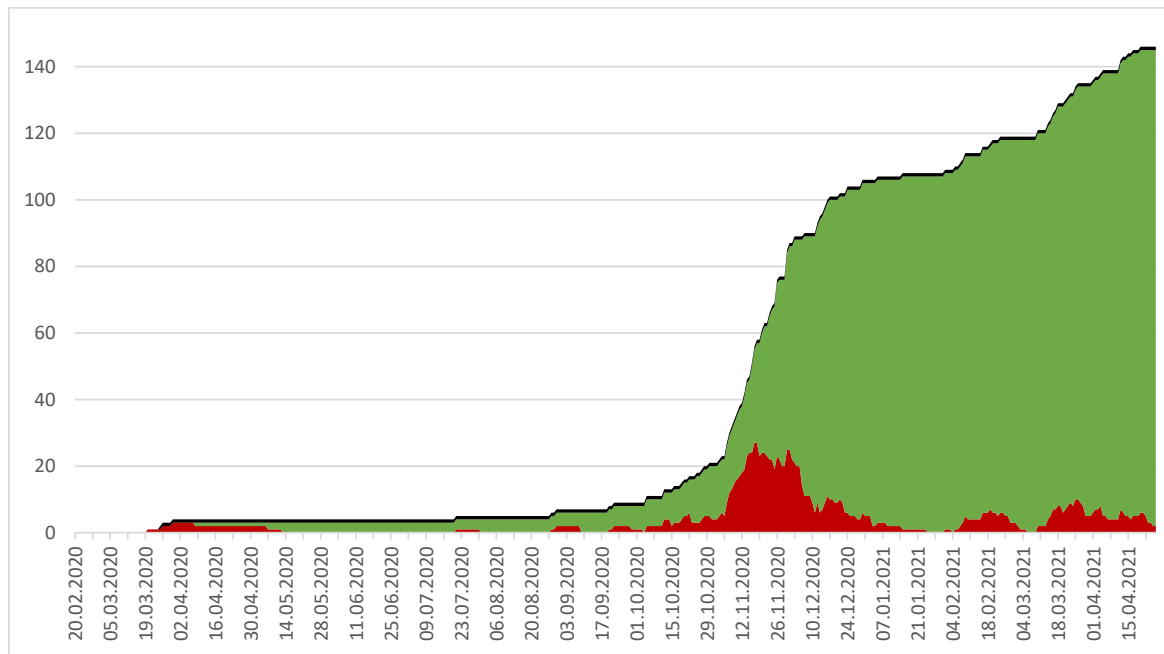

Marktgemeinde

Kirchberg am Wagram

SARS-CoV2 Lageauswertung

Datenstand: 26.04.2021 12:01

Bezirkshauptmannschaft Tulln

Positive	Gemeinde	
	Bezirk	
Aktuell	177	2
Genesene	5.025	143
Verstorbene	90	1
Positiv getestete insgesamt	5.292	146

Absonderungsbescheide	Gemeinde	
	Bezirk	
insgesamt	14.676	419
aufrecht	381	3

Verkehrsbeschränkungsbescheide	Gemeinde	
	Bezirk	
insgesamt	612	26
aufrecht	107	1

Bezirkshauptmannschaft Tulln