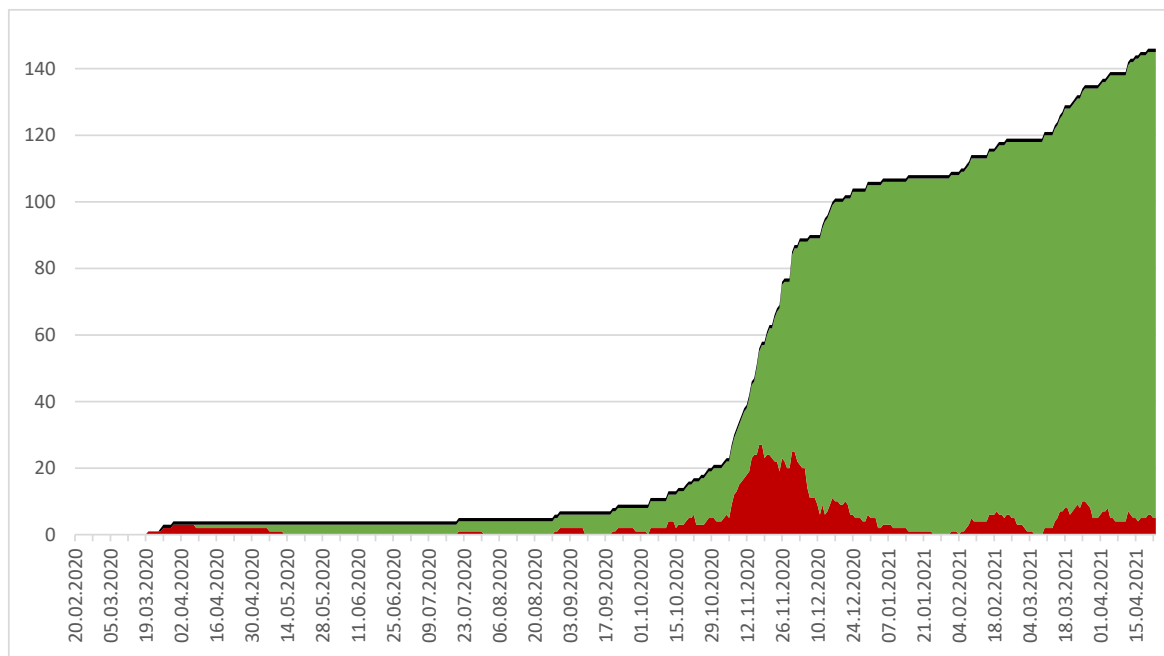

Marktgemeinde

Kirchberg am Wagram

SARS-CoV2 Lageauswertung

Datenstand: 23.04.2021 10:42

Bezirkshauptmannschaft Tulln

Positive	Gemeinde	
	Bezirk	
Aktuell	193	5
Genesene	4.958	140
Verstorbene	89	1
Positiv getestete insgesamt	5.240	146

Absonderungsbescheide	Bezirk	Gemeinde
insgesamt	14.619	419
aufrecht	459	7

Verkehrsbeschränkungsbescheide	Bezirk	Gemeinde
insgesamt	592	26
aufrecht	96	0

Bezirkshauptmannschaft Tulln