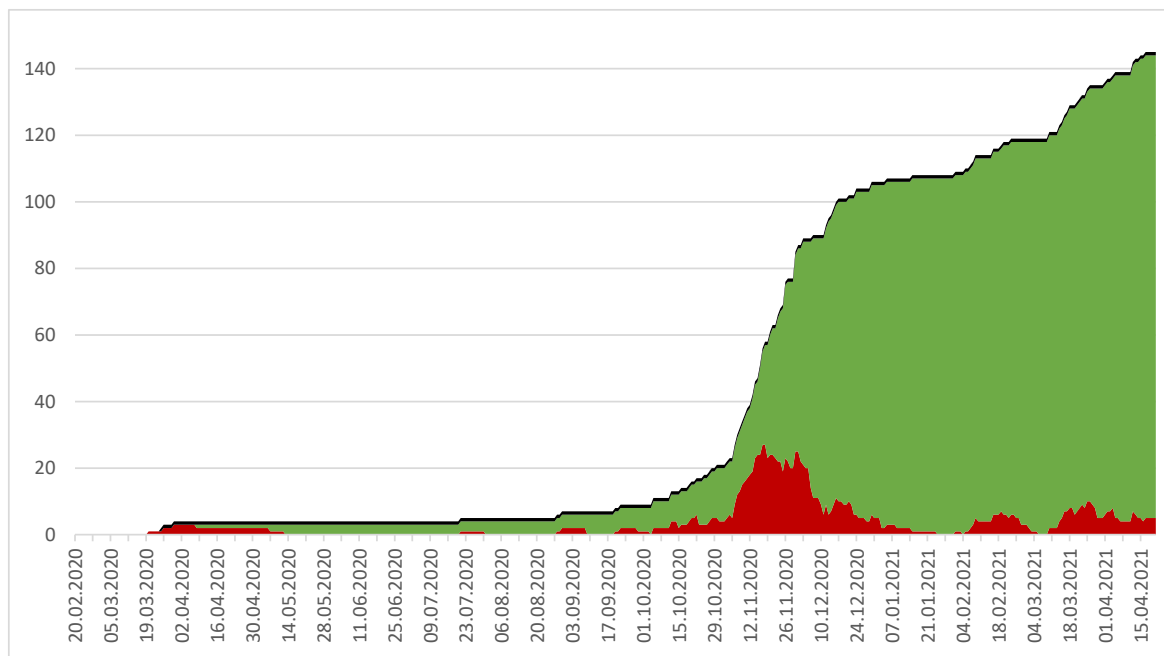

# Kirchberg am Wagram

SARS-CoV2 Lageauswertung

Datenstand: 21.04.2021 13:30

Bezirkshauptmannschaft Tulln

| Positive                           | Gemeinde     |            |
|------------------------------------|--------------|------------|
|                                    | Bezirk       |            |
| Aktuell                            | 221          | 5          |
| Genesene                           | 4.901        | 139        |
| Verstorbene                        | 89           | 1          |
| <b>Positiv getestete insgesamt</b> | <b>5.211</b> | <b>145</b> |

| Verkehrsbeschränkungsbescheide | Gemeinde |    |
|--------------------------------|----------|----|
|                                | Bezirk   |    |
| insgesamt                      | 584      | 26 |
| aufrecht                       | 115      | 1  |