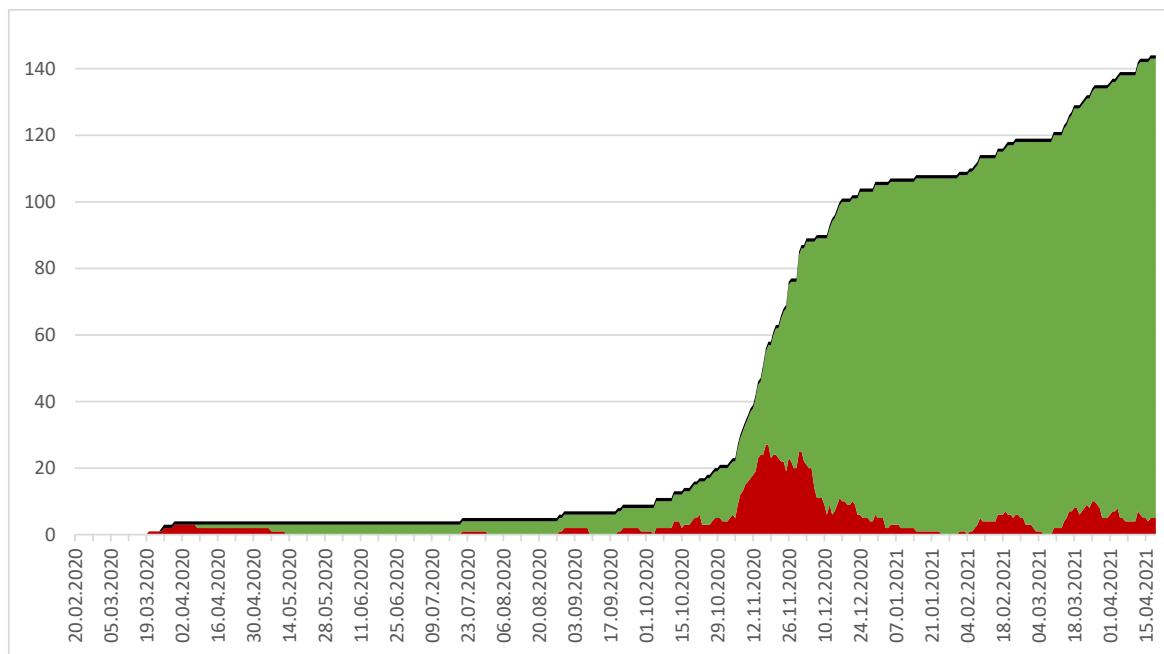

Marktgemeinde

Kirchberg am Wagram

SARS-CoV2 Lageauswertung

Datenstand: 19.04.2021 10:48

Bezirkshauptmannschaft Tulln

Positive	Gemeinde	
	Bezirk	
Aktuell	230	5
Genesene	4.865	138
Verstorbene	88	1
Positiv getestete insgesamt	5.183	144

Absonderungsbescheide	Bezirk	Gemeinde
insgesamt	15.188	436
aufrecht	499	8

Verkehrsbeschränkungsbescheide	Bezirk	Gemeinde
insgesamt	560	26
aufrecht	100	1

Bezirkshauptmannschaft Tulln