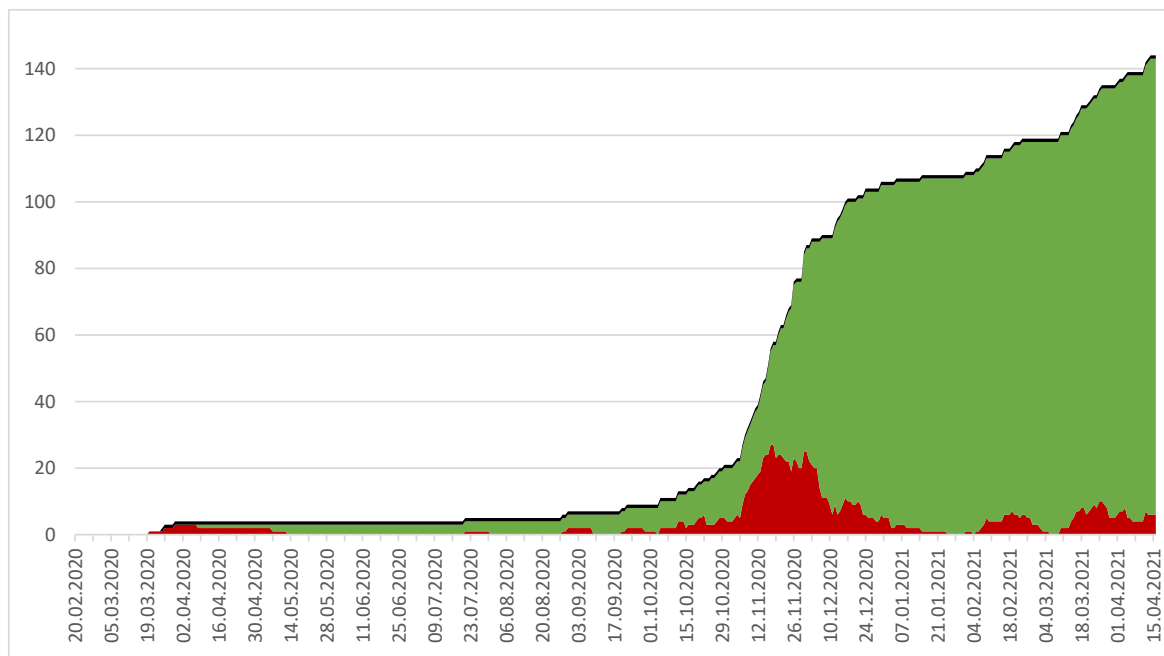

# Kirchberg am Wagram

SARS-CoV2 Lageauswertung

Datenstand: 16.04.2021 09:14

Bezirkshauptmannschaft Tulln

Positive	Gemeinde	
	Bezirk	
Aktuell	260	6
Genesene	4.776	137
Verstorbene	88	1
<b>Positiv getestete insgesamt</b>	<b>5.124</b>	<b>144</b>

Absonderungsbescheide	Bezirk	Gemeinde
insgesamt	15.137	434
aufrecht	523	8

Verkehrsbeschränkungsbescheide	Bezirk	Gemeinde
insgesamt	536	26
aufrecht	96	2

Bezirkshauptmannschaft Tulln