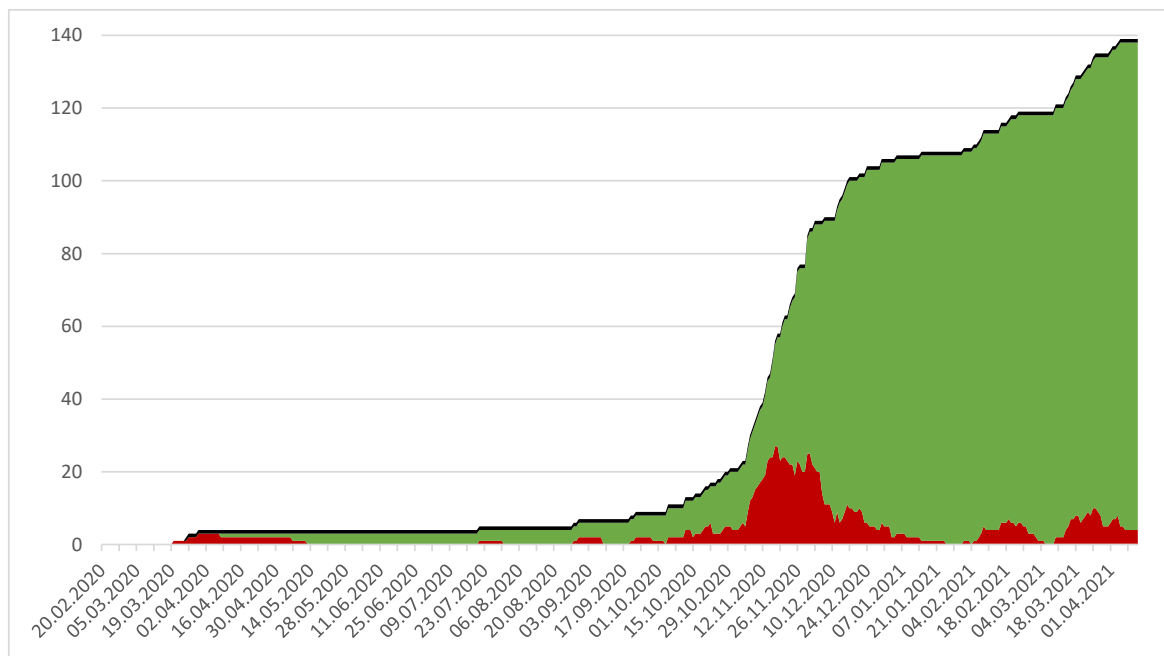

Marktgemeinde

Kirchberg am Wagram

SARS-CoV2 Lageauswertung

Datenstand: 12.04.2021 11:54

Bezirkshauptmannschaft Tulln

Positive	Gemeinde	
	Bezirk	
Aktuell	280	4
Genesene	4.676	134
Verstorbene	88	1
Positiv getestete insgesamt	5.044	139

Absonderungsbescheide	Bezirk	Gemeinde
insgesamt	15.031	431
aufrecht	618	8

Verkehrsbeschränkungsbescheide	Bezirk	Gemeinde
insgesamt	507	26
aufrecht	112	4

Bezirkshauptmannschaft Tulln