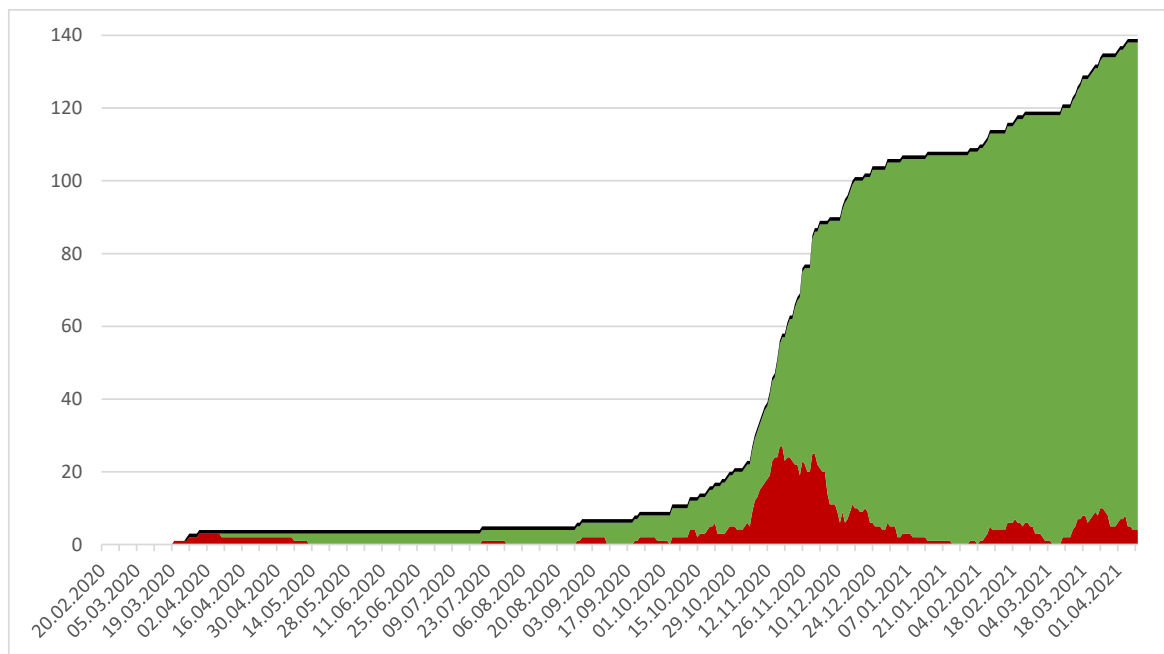

Marktgemeinde

Kirchberg am Wagram

SARS-CoV2 Lageauswertung

Datenstand: 09.04.2021 10:44

Bezirkshauptmannschaft Tulln

Positive	Gemeinde	
	Bezirk	
Aktuell	334	4
Genesene	4.552	134
Verstorbene	88	1
Positiv getestete insgesamt	4.974	139

Absonderungsbescheide	Bezirk	Gemeinde
insgesamt	14.884	431
aufrecht	620	8

Verkehrsbeschränkungsbescheide	Bezirk	Gemeinde
insgesamt	462	25
aufrecht	108	3

Bezirkshauptmannschaft Tulln