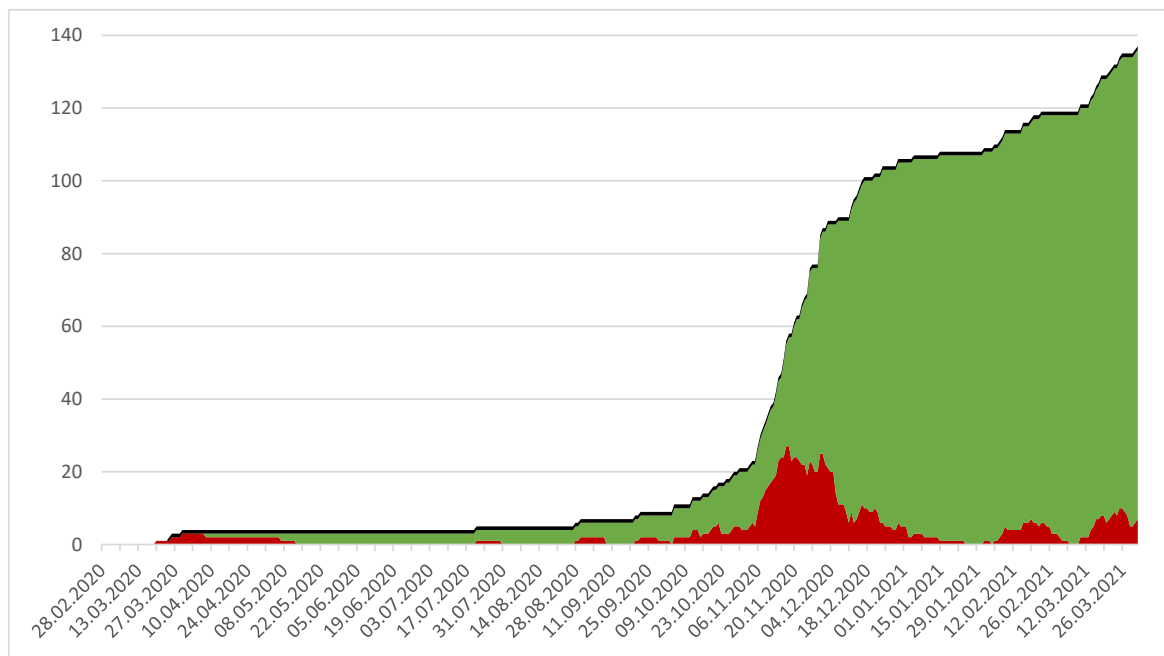

Marktgemeinde

Kirchberg am Wagram

SARS-CoV2 Lageauswertung

Datenstand: 02.04.2021 09:36

Bezirkshauptmannschaft Tulln

Positive	Gemeinde	
	Bezirk	
Aktuell	330	7
Genesene	4.379	129
Verstorbene	87	1
Positiv getestete insgesamt	4.796	137

Absonderungsbescheide	Gemeinde	
	Bezirk	
insgesamt	14.614	425
aufrecht	728	10

Verkehrsbeschränkungsbescheide	Gemeinde	
	Bezirk	
insgesamt	409	25
aufrecht	94	2

Bezirkshauptmannschaft Tulln