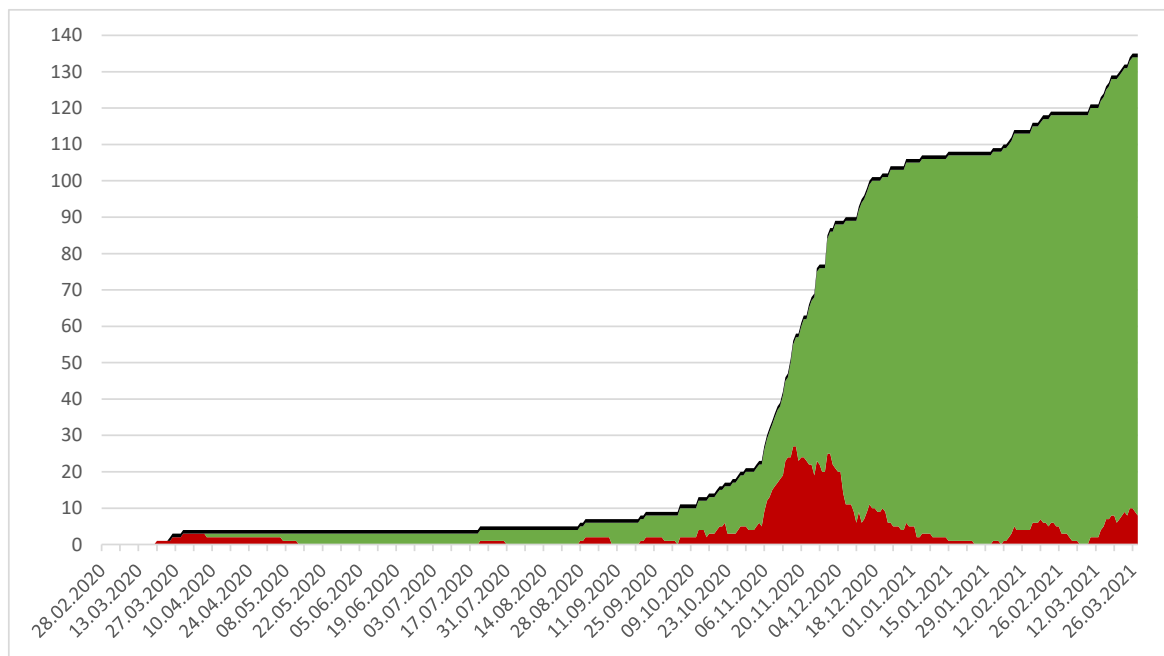

# Kirchberg am Wagram

SARS-CoV2 Lageauswertung

Datenstand: 29.03.2021 11:18

Bezirkshauptmannschaft Tulln

Positive	Bezirk	Gemeinde neu
Aktuell	260	6
Genesene	4.315	128
Verstorbene	87	1
<b>Positiv getestete insgesamt</b>	<b>4.662</b>	<b>135</b>

Absonderungsbescheide	Bezirk	Gemeinde
insgesamt	14.339	419
aufrecht	647	13

Verkehrsbeschränkungsbescheide	Bezirk	Gemeinde
insgesamt	359	23
aufrecht	60	1

Bezirkshauptmannschaft Tulln