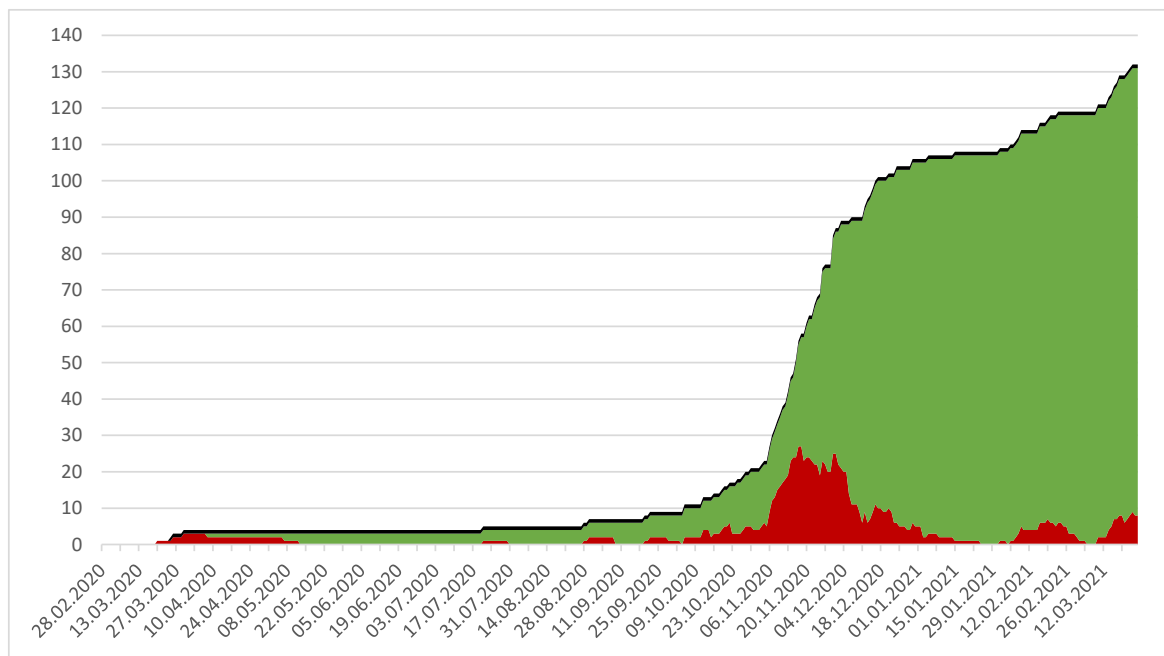

Marktgemeinde

Kirchberg am Wagram

SARS-CoV2 Lageauswertung

Datenstand: 26.03.2021 08:39

Bezirkshauptmannschaft Tulln

Positive	Bezirk	Gemeinde neu
Aktuell	242	7
Genesene	4.244	124
Verstorbene	87	1
Positiv getestete insgesamt	4.573	132

Absonderungsbescheide	Bezirk	Gemeinde
insgesamt	14.183	416
aufrecht	641	15

Verkehrsbeschränkungsbescheide	Bezirk	Gemeinde
insgesamt	321	23
aufrecht	48	4

Bezirkshauptmannschaft Tulln