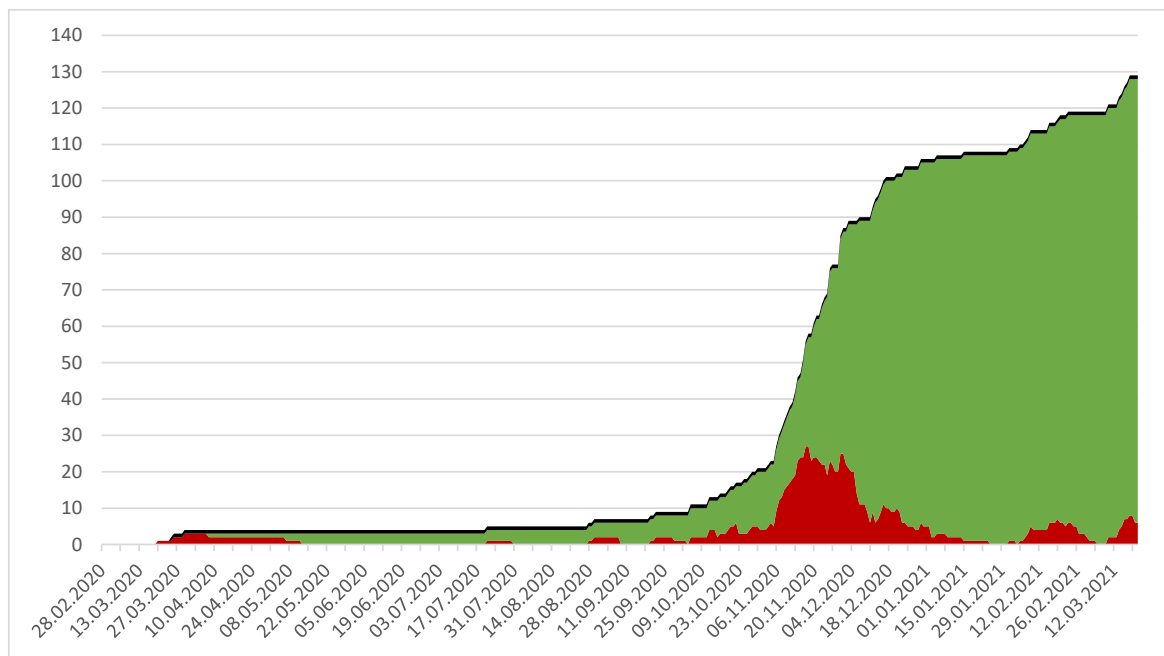

Marktgemeinde

Kirchberg am Wagram

SARS-CoV2 Lageauswertung

Datenstand: 22.03.2021 09:13

Bezirkshauptmannschaft Tulln

Positive	Bezirk	Gemeinde neu
Aktuell	238	6
Genesene	4.159	122
Verstorbene	84	1
Positiv getestete insgesamt	4.481	129

Absonderungsbescheide	Bezirk	Gemeinde
insgesamt	13.915	412
aufrecht	590	17

Verkehrsbeschränkungsbescheide	Bezirk	Gemeinde
insgesamt	287	20
aufrecht	14	0

Bezirkshauptmannschaft Tulln