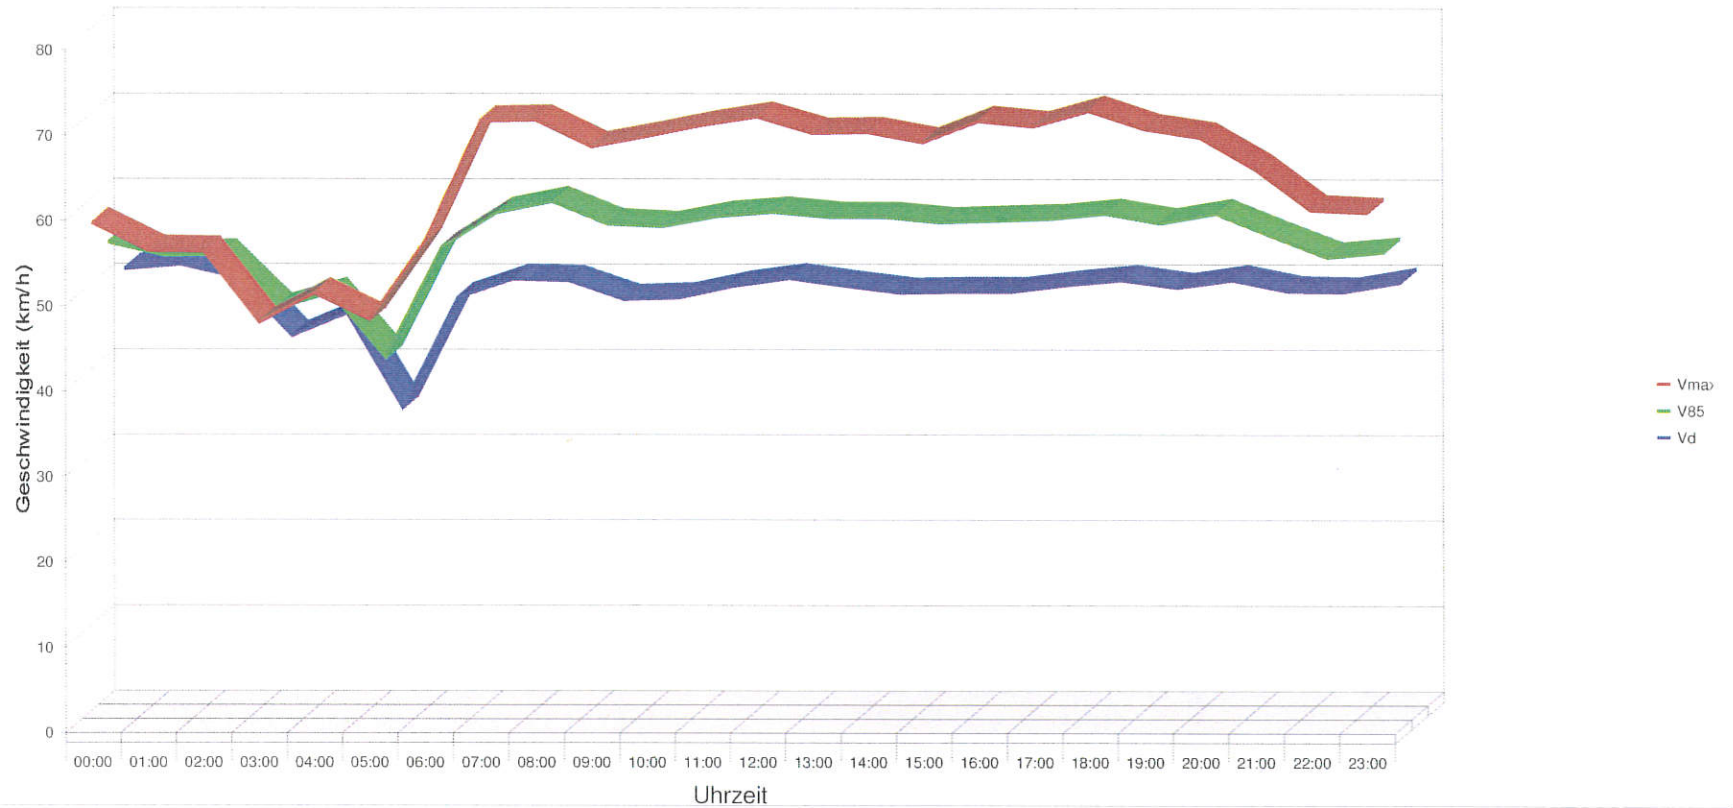

### Statistik

Zeitraum: Mittwoch, 1. Juni 2016, 14:37 Uhr bis Dienstag, 16. August 2016, 12:03 Uhr

Anzahl der Messwerte .....	35196
Durchschnittsgeschwindigkeit ..... Vd	48,8 km/h
85% der Fahrzeuge fahren langsamer oder maximal ... V85	59 km/h
Maximalgeschwindigkeit ..... Vmax	122 km/h

## Gigging, Fahrtrichtung , 50 km/h Beschränkung