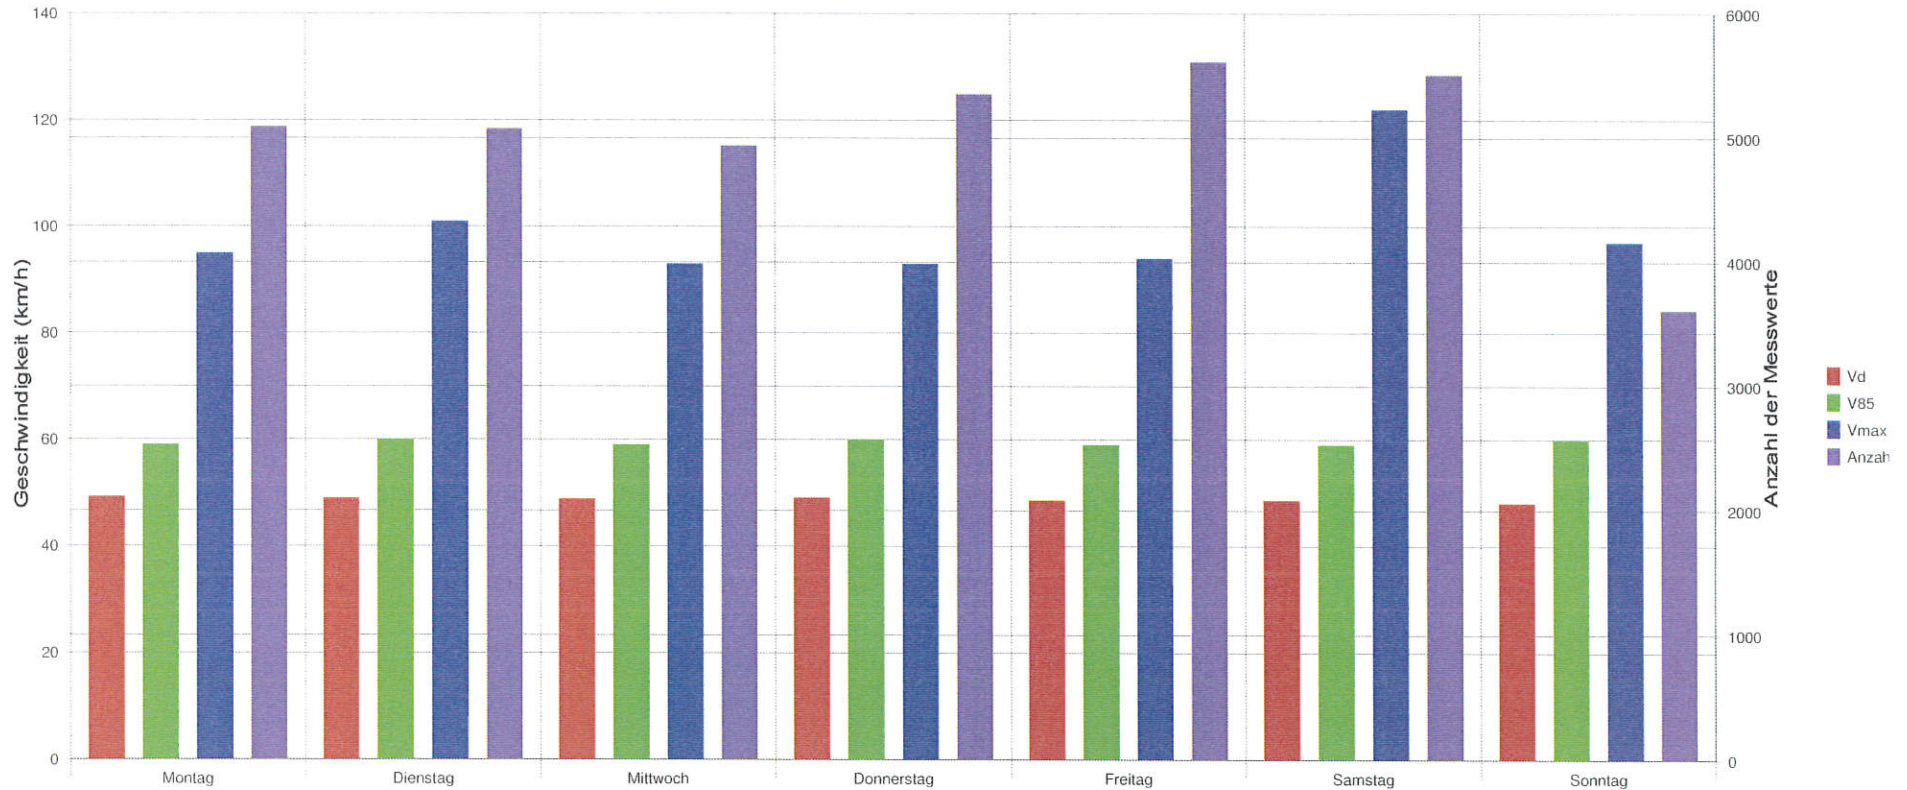

### Gigging, Fahrtrichtung , 50 km/h Beschränkung

Statistik

Zeitraum: Mittwoch, 1. Juni 2016, 14:37 Uhr bis Dienstag, 16. August 2016, 12:03 Uhr

Anzahl der Messwerte .....	35196
Durchschnittsgeschwindigkeit .....	Vd 48,8 km/h
85% der Fahrzeuge fahren langsamer oder maximal ...	V85 59 km/h
Maximalgeschwindigkeit .....	Vmax 122 km/h

## Gigging, Fahrtrichtung , 50 km/h Beschränkung