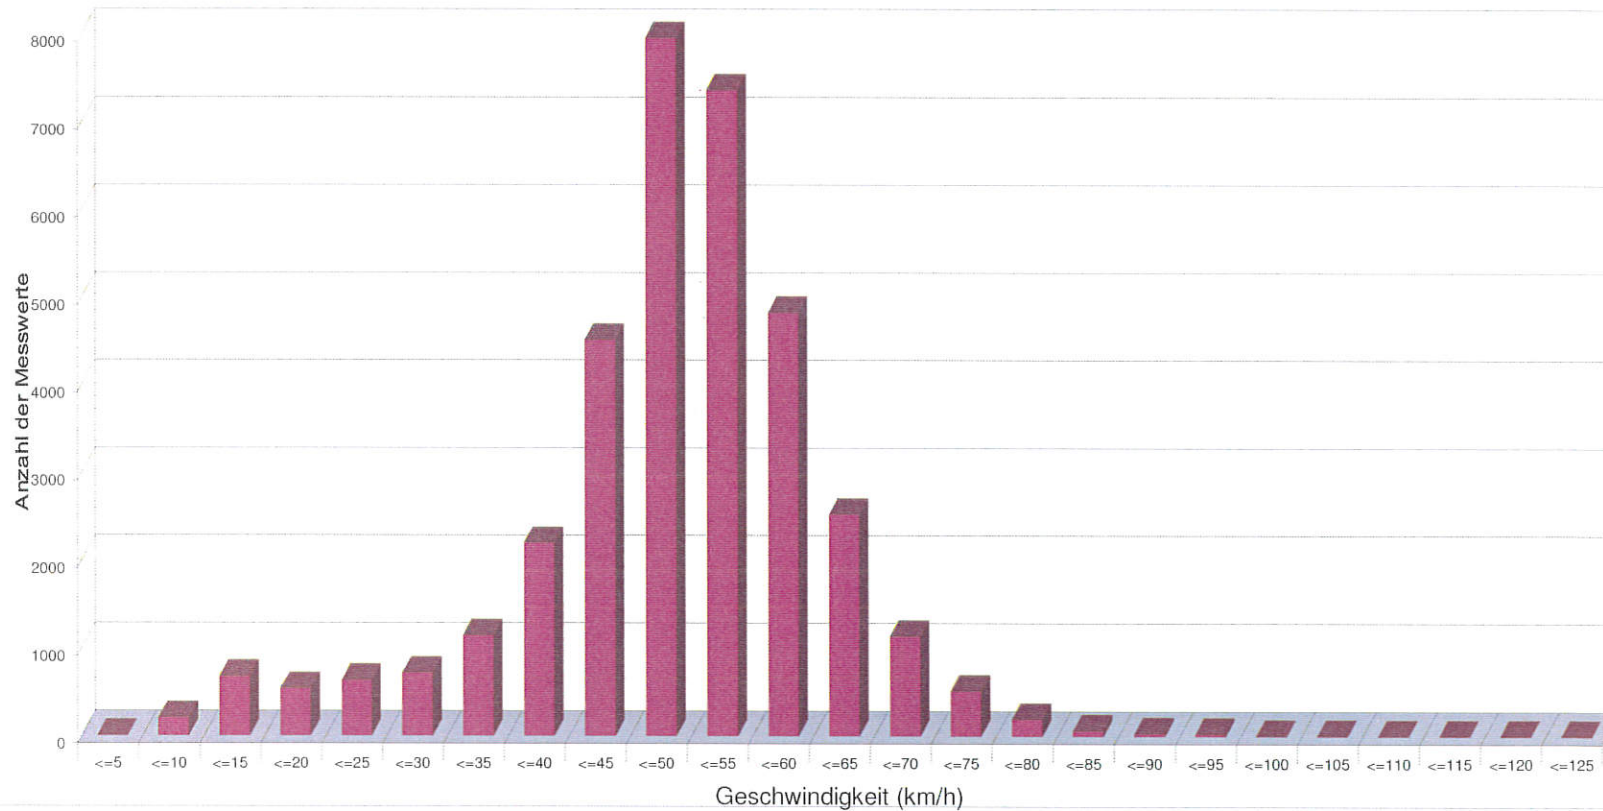

### Gigging, Fahrtrichtung , 50 km/h Beschränkung

Statistik

Zeitraum: Mittwoch, 1. Juni 2016, 14:37 Uhr bis Dienstag, 16. August 2016, 12:03 Uhr

Anzahl der Messwerte .....	35196
Durchschnittsgeschwindigkeit .....	Vd 48,8 km/h
85% der Fahrzeuge fahren langsamer oder maximal ...	V85 59 km/h
Maximalgeschwindigkeit .....	Vmax 122 km/h

### Statistik

Zeitraum: Mittwoch, 1. Juni 2016, 14:37 Uhr bis Dienstag, 16. August 2016, 12:03 Uhr

Anzahl der Messwerte .....	35196
Durchschnittsgeschwindigkeit ..... Vd	48,8 km/h
85% der Fahrzeuge fahren langsamer oder maximal ... V85	59 km/h
Maximalgeschwindigkeit ..... Vmax	122 km/h