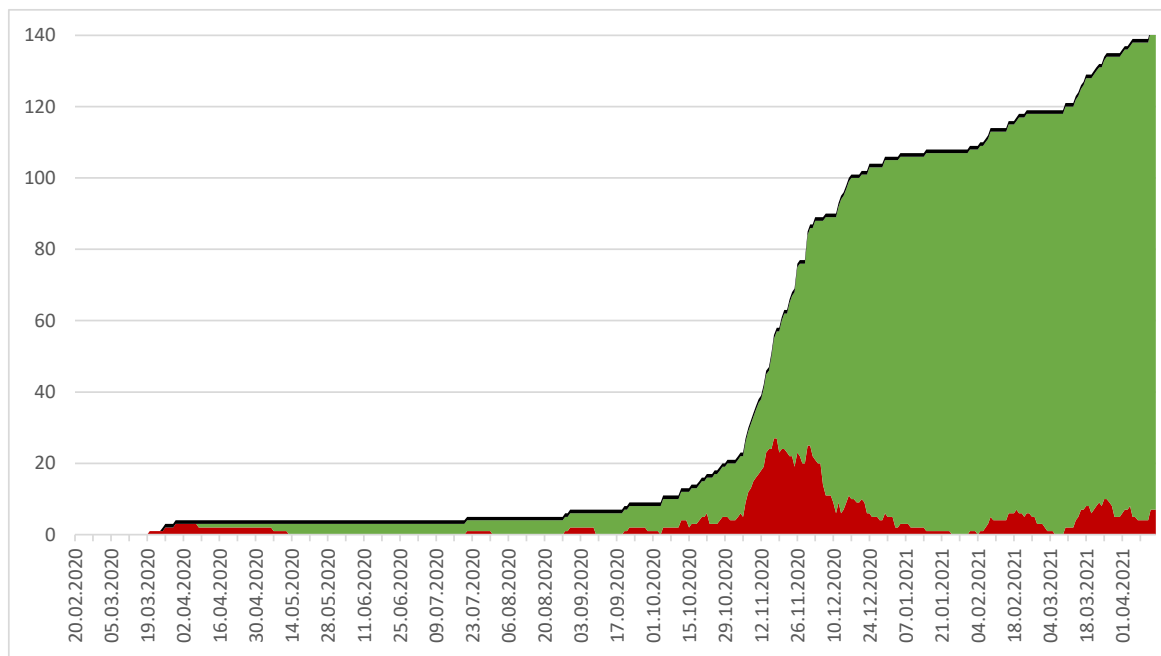

# Kirchberg am Wagram

SARS-CoV2 Lageauswertung

Datenstand: 14.04.2021 15:05

Bezirkshauptmannschaft Tulln

Positive	Gemeinde	
	Bezirk	
Aktuell	273	6
Genesene	4.738	136
Verstorbene	88	1
<b>Positiv getestete insgesamt</b>	<b>5.099</b>	<b>143</b>

Absonderungsbescheide	Bezirk	Gemeinde
insgesamt	15.106	435
aufrecht	581	10

Verkehrsbeschränkungsbescheide	Bezirk	Gemeinde
insgesamt	526	26
aufrecht	107	3

Bezirkshauptmannschaft Tulln