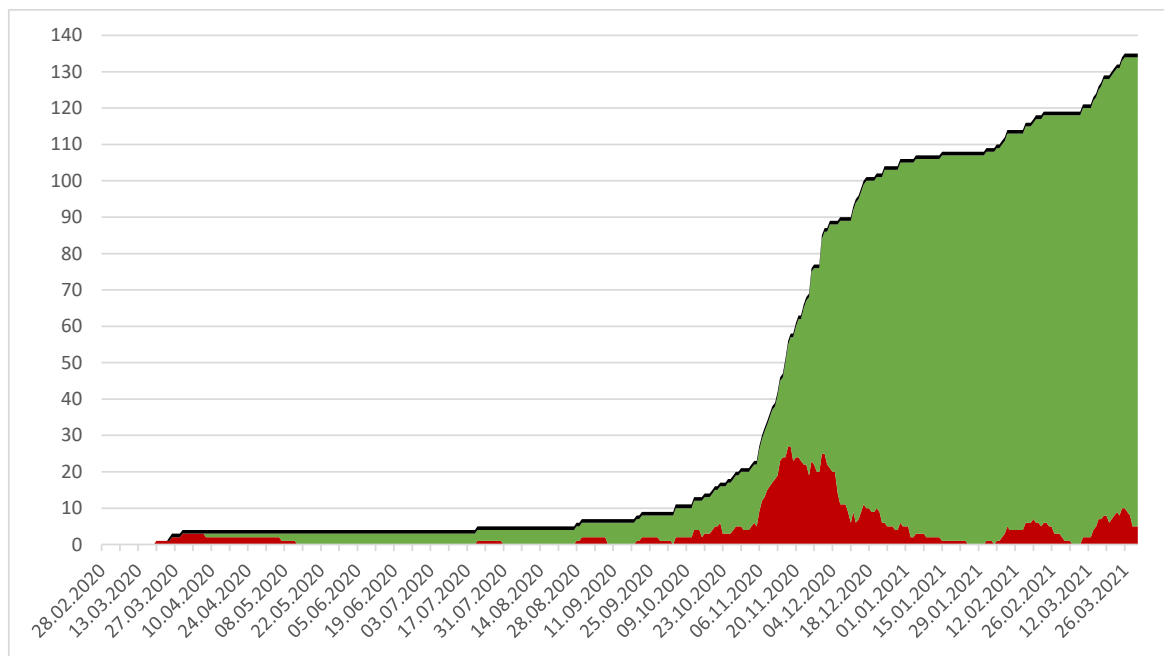

Marktgemeinde

Kirchberg am Wagram

SARS-CoV2 Lageauswertung

Datenstand: 31.03.2021 12:20

Bezirkshauptmannschaft Tulln

Positive	Gemeinde	
	Bezirk	
Aktuell	279	5
Genesene	4.345	129
Verstorbene	87	1
Positiv getestete insgesamt	4.711	135

Absonderungsbescheide	Bezirk	Gemeinde
insgesamt	14.511	424
aufrecht	722	9

Verkehrsbeschränkungsbescheide	Bezirk	Gemeinde
insgesamt	390	23
aufrecht	83	0

Bezirkshauptmannschaft Tulln