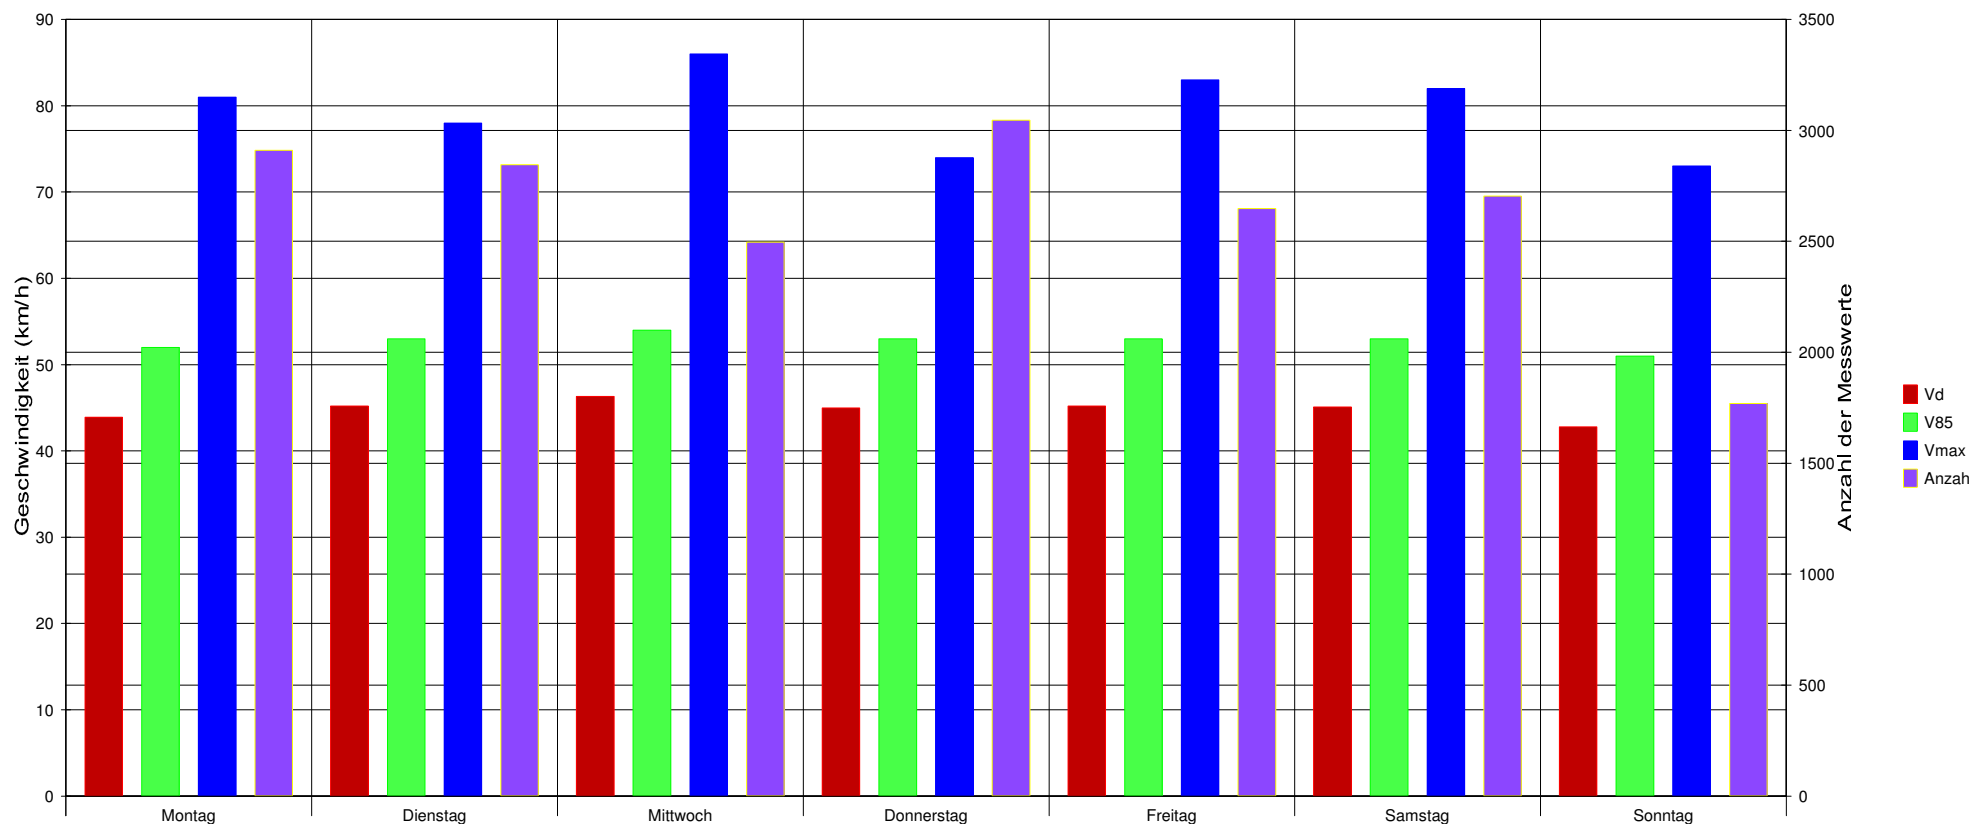

### Oberstockstall, Kreuzung Alchemistenstr./Ringstr., aus Richtung Kirchberg, 50 km/h Beschränkung

#### Statistik

Zeitraum: Montag, 2. Januar 2017, 10:00 Uhr bis Montag, 16. Januar 2017, 08:00 Uhr

Anzahl der Messwerte .....	18421
Durchschnittsgeschwindigkeit .....	Vd 44,9 km/h
85% der Fahrzeuge fahren langsamer oder maximal ...	V85 53 km/h
Maximalgeschwindigkeit .....	Vmax 86 km/h