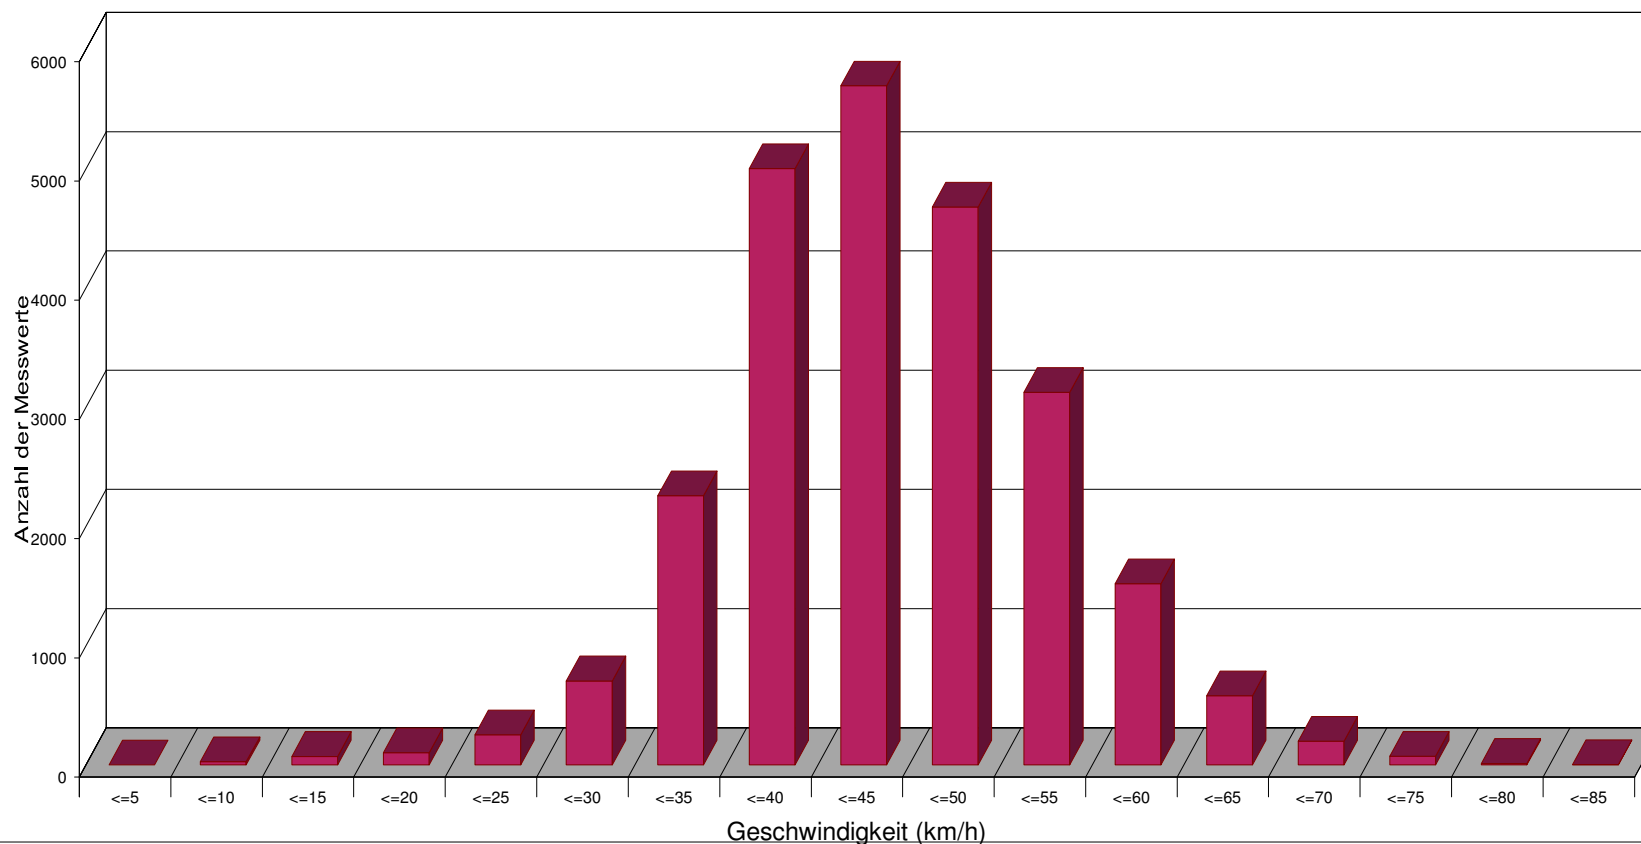

Marktgemeinde Kirchberg am Wagram

3470 Kirchberg am Wagram, Marktplatz 6, Bezirk Tulln, NÖ.
Telefon 02279/2332-0 FAX 02279/2332-21

Oberstockstall, vor Alchemistenstr. 59, aus Richtung Ottenthal, 50 km/h Beschränkung

Statistik

Zeitraum: Montag, 16. Januar 2017, 11:40 Uhr bis Mittwoch, 1. Februar 2017, 15:05 Uhr

Anzahl der Messwerte	24289
Durchschnittsgeschwindigkeit	Vd 44,2 km/h
85% der Fahrzeuge fahren langsamer oder maximal ...	V85 53 km/h
Maximalgeschwindigkeit	Vmax 83 km/h