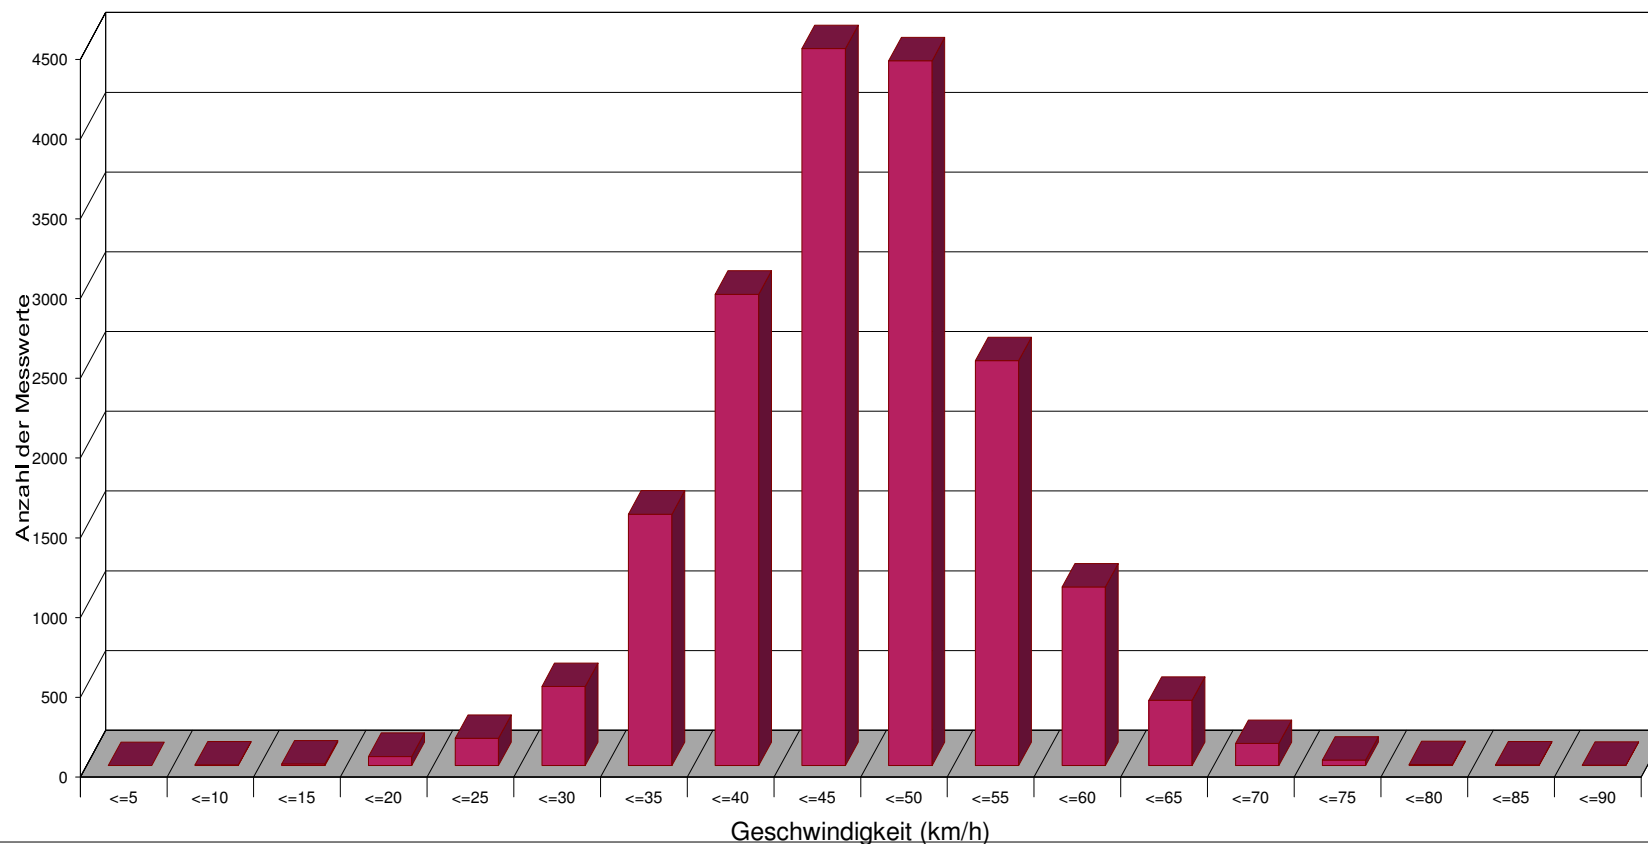

#### Statistik

Zeitraum: Montag, 2. Januar 2017, 10:00 Uhr bis Montag, 16. Januar 2017, 08:00 Uhr

Anzahl der Messwerte .....	18421
Durchschnittsgeschwindigkeit .....	Vd 44,9 km/h
85% der Fahrzeuge fahren langsamer oder maximal ...	V85 53 km/h
Maximalgeschwindigkeit .....	Vmax 86 km/h

## Oberstockstall, Kreuzung Alchemistenstr./Ringstr., aus Richtung Kirchberg, 50 km/h Beschränkung

Statistik

Zeitraum: Montag, 2. Januar 2017, 10:00 Uhr bis Montag, 16. Januar 2017, 08:00 Uhr

Anzahl der Messwerte .....	18421
Durchschnittsgeschwindigkeit ..... Vd	44,9 km/h
85% der Fahrzeuge fahren langsamer oder maximal ... V85	53 km/h
Maximalgeschwindigkeit ..... Vmax	86 km/h