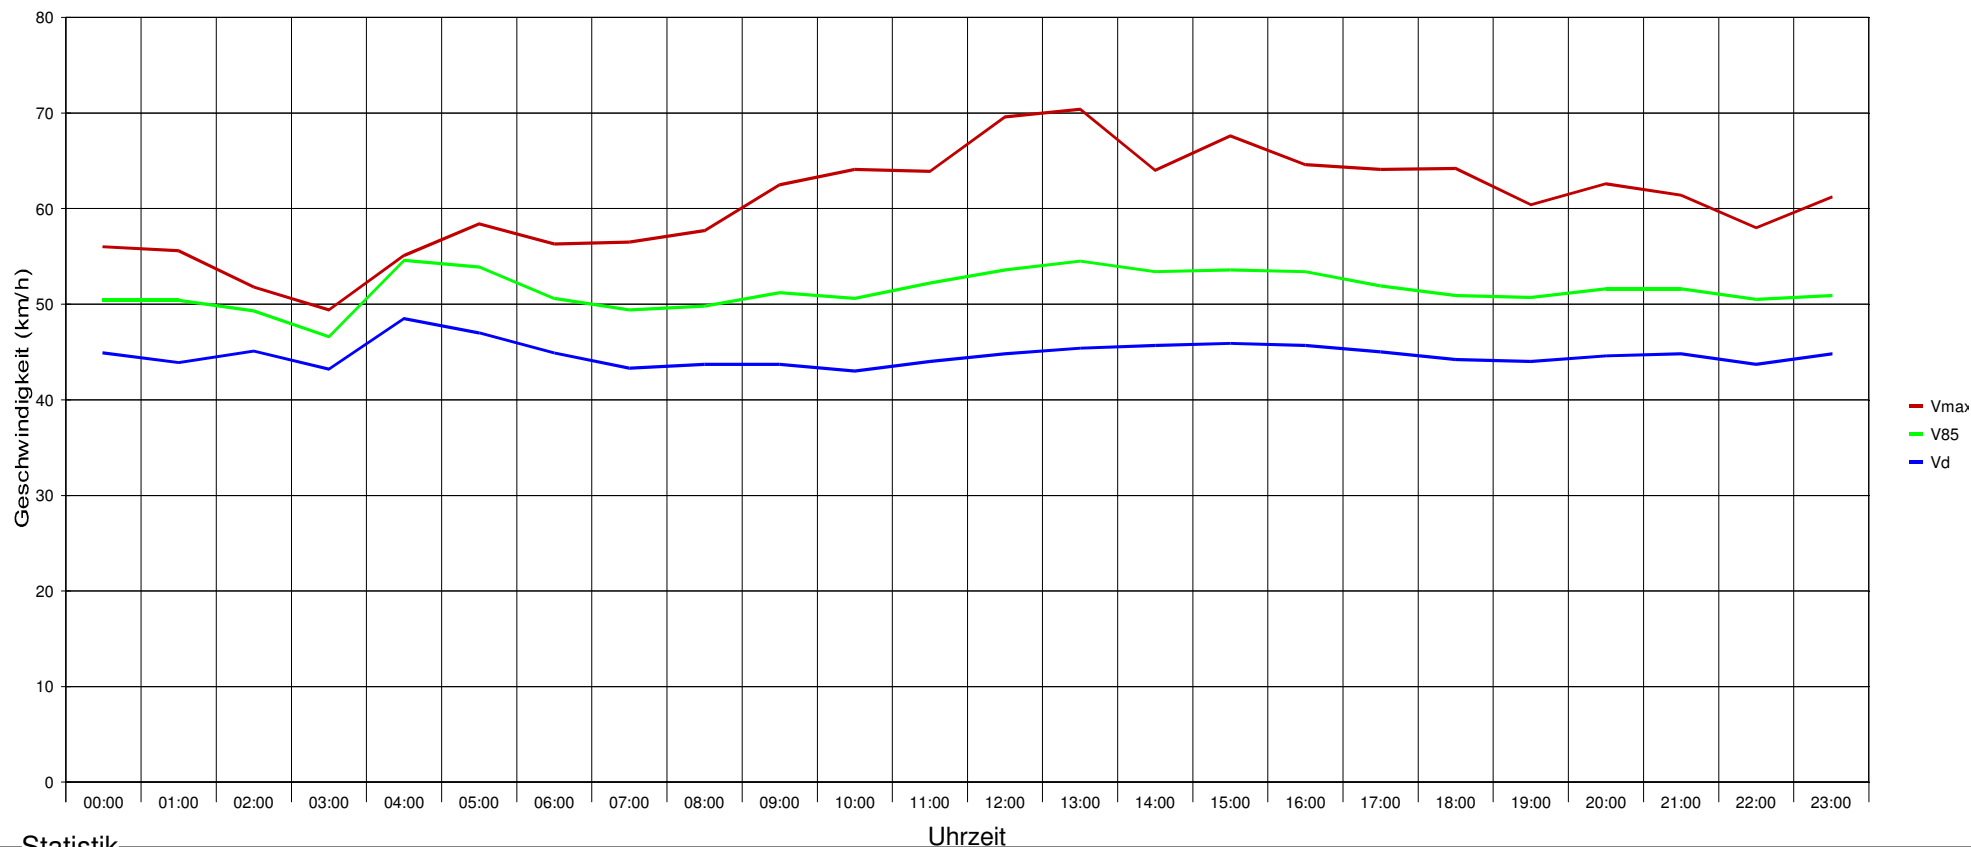

Marktgemeinde Kirchberg am Wagram

3470 Kirchberg am Wagram, Marktplatz 6, Bezirk Tulln, NÖ.
Telefon 02279/2332-0 FAX 02279/2332-21

Oberstockstall, Kreuzung Alchemistenstr./Ringstr., aus Richtung Kirchberg, 50 km/h Beschränkung

Statistik

Zeitraum: Montag, 2. Januar 2017, 10:00 Uhr bis Montag, 16. Januar 2017, 08:00 Uhr

Anzahl der Messwerte	18421
Durchschnittsgeschwindigkeit	Vd 44,9 km/h
85% der Fahrzeuge fahren langsamer oder maximal ...	V85 53 km/h
Maximalgeschwindigkeit	Vmax 86 km/h