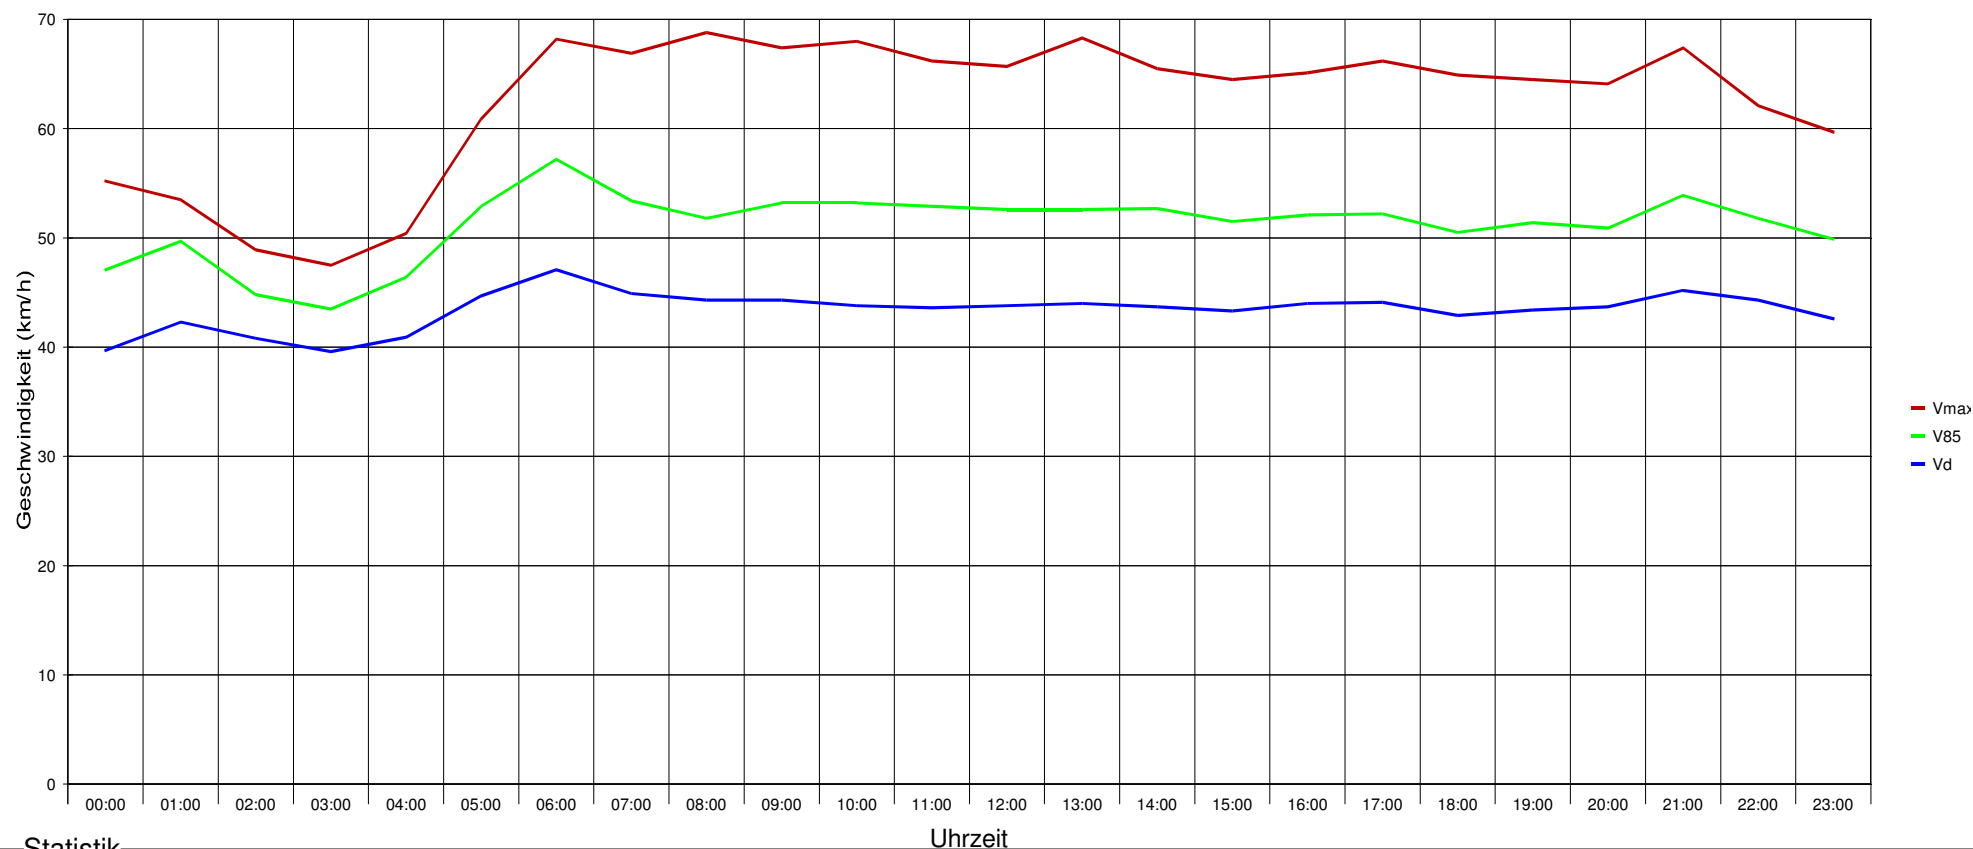

Marktgemeinde Kirchberg am Wagram

3470 Kirchberg am Wagram, Marktplatz 6, Bezirk Tulln, NÖ.
Telefon 02279/2332-0
FAX 02279/2332-21

Oberstockstall, vor Alchemistenstr. 59, aus Richtung Ottenthal, 50 km/h Beschränkung

Statistik

Zeitraum: Montag, 16. Januar 2017, 11:40 Uhr bis Mittwoch, 1. Februar 2017, 15:05 Uhr

Anzahl der Messwerte	24289
Durchschnittsgeschwindigkeit	Vd 44,2 km/h
85% der Fahrzeuge fahren langsamer oder maximal ...	V85 53 km/h
Maximalgeschwindigkeit	Vmax 83 km/h