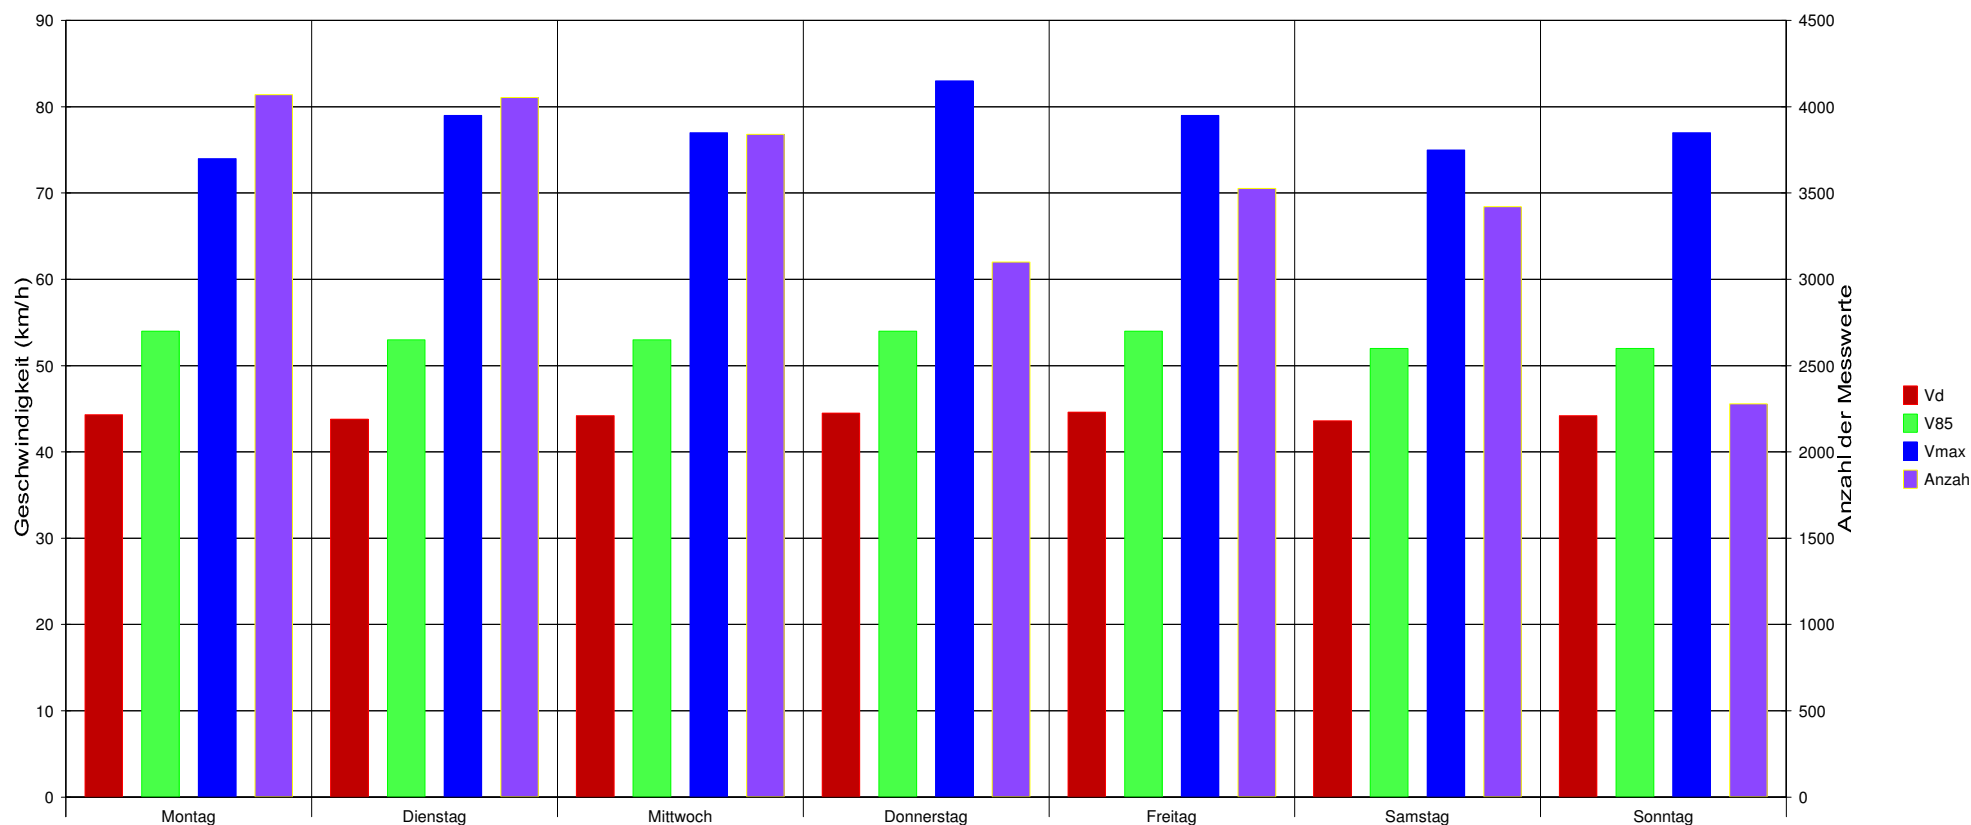

Oberstockstall, vor Alchemistenstr. 59, aus Richtung Otenthal, 50 km/h Beschränkung

Statistik

Zeitraum: Montag, 16. Januar 2017, 11:40 Uhr bis Mittwoch, 1. Februar 2017, 15:05 Uhr

Anzahl der Messwerte	24289
Durchschnittsgeschwindigkeit	Vd 44,2 km/h
85% der Fahrzeuge fahren langsamer oder maximal ...	V85 53 km/h
Maximalgeschwindigkeit	Vmax 83 km/h