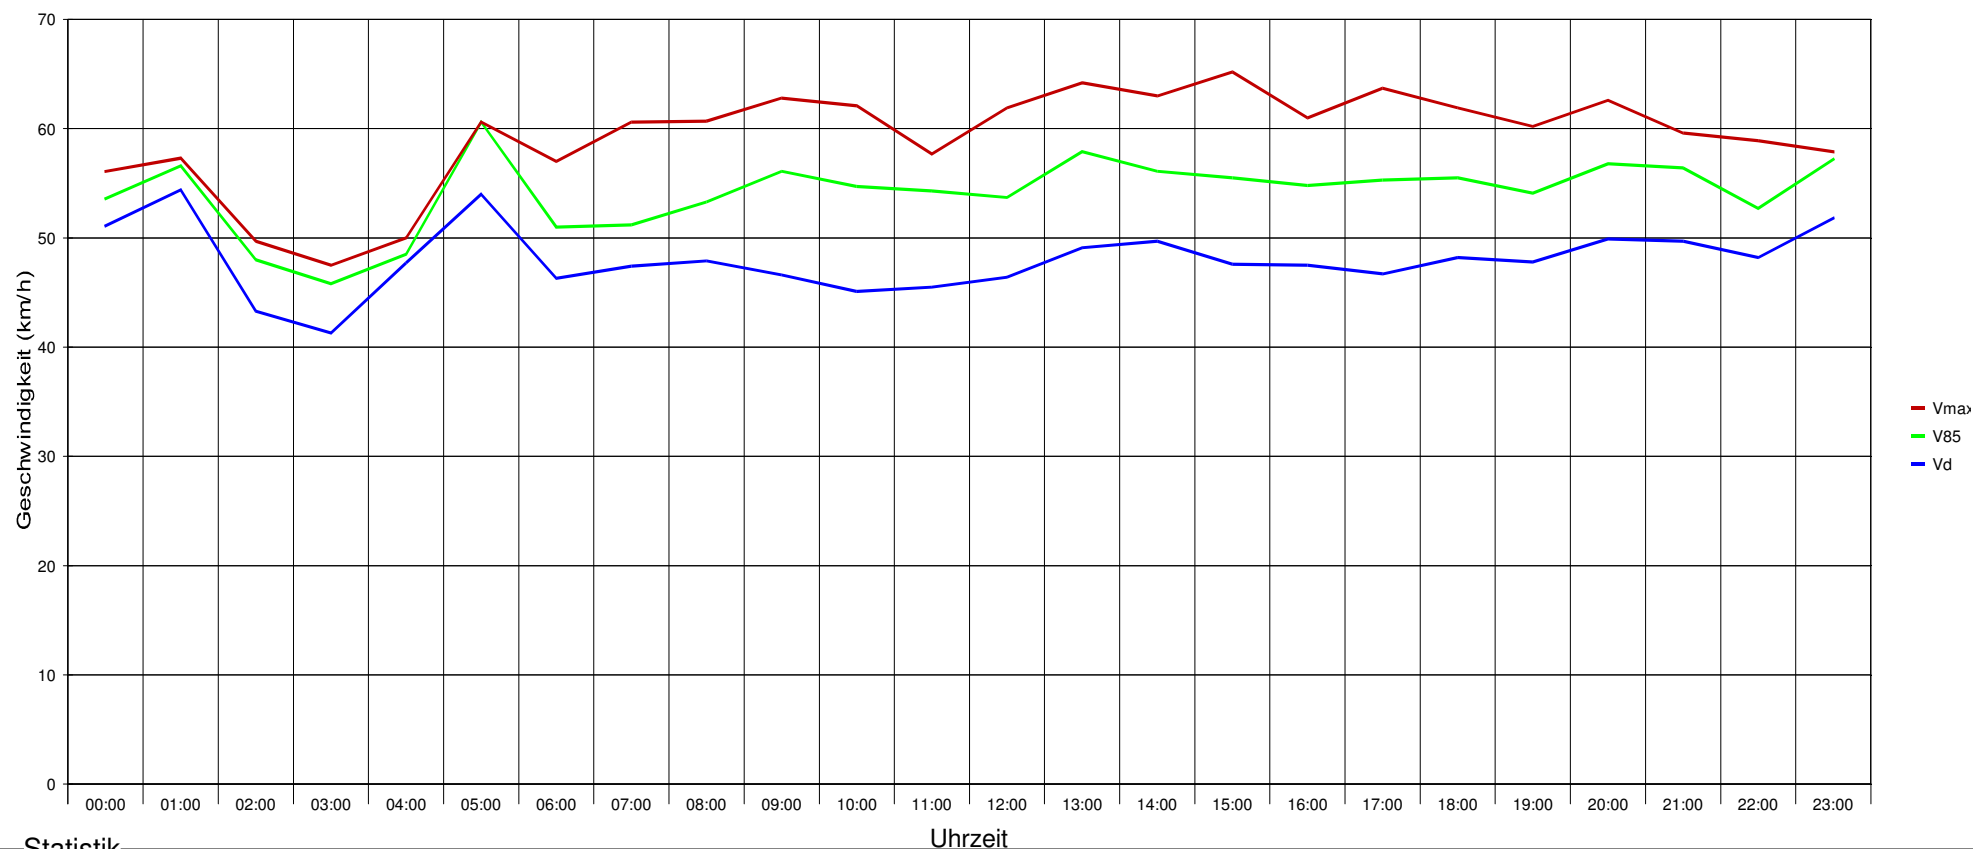

Marktgemeinde Kirchberg am Wagram

3470 Kirchberg am Wagram, Marktplatz 6, Bezirk Tulln, NÖ.
Telefon 02279/2332-0
FAX 02279/2332-21

Mitterstockstall, bei Haus Nr. 63, Richtung Unterstockstall, 50 km/h Beschränkung

Statistik

Zeitraum: Donnerstag, 22. Dezember 2016, 15:00 Uhr bis Montag, 2. Januar 2017, 09:00 Uhr

Anzahl der Messwerte	2034
Durchschnittsgeschwindigkeit ..... Vd	44,4 km/h
85% der Fahrzeuge fahren langsamer oder maximal ... V85	57 km/h
Maximalgeschwindigkeit ..... Vmax	82 km/h