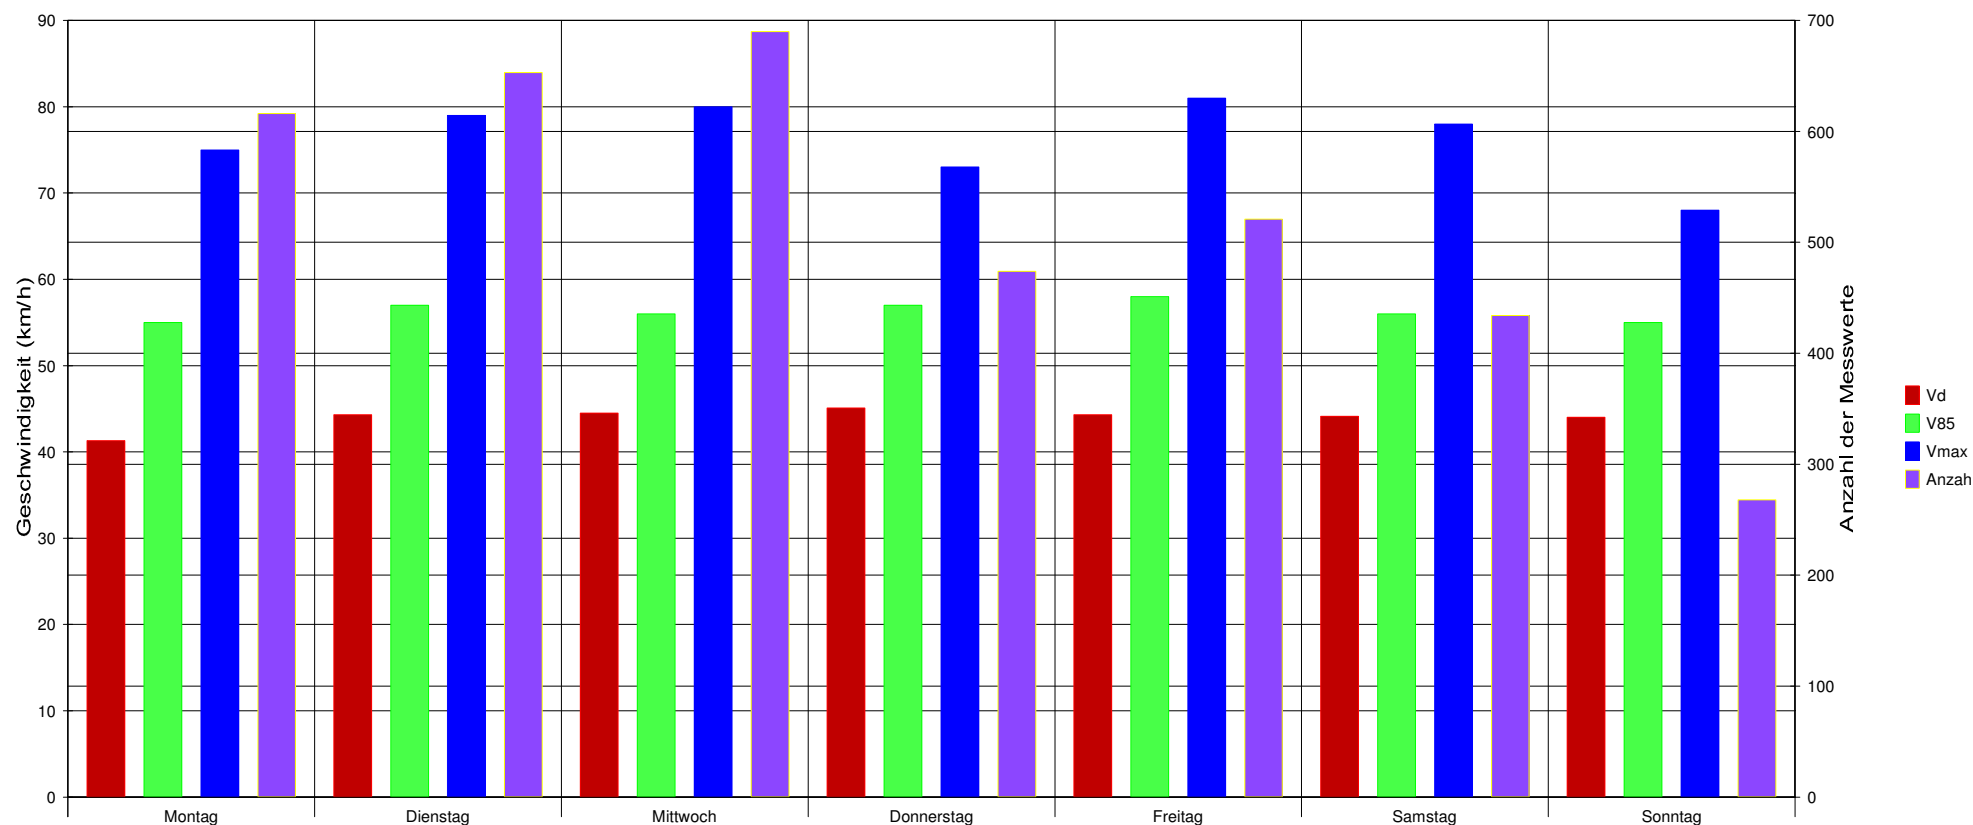

## Mitterstockstall, vor Dorfzentrum aus Richtung Kirchberg, 50 km/h Beschränkung