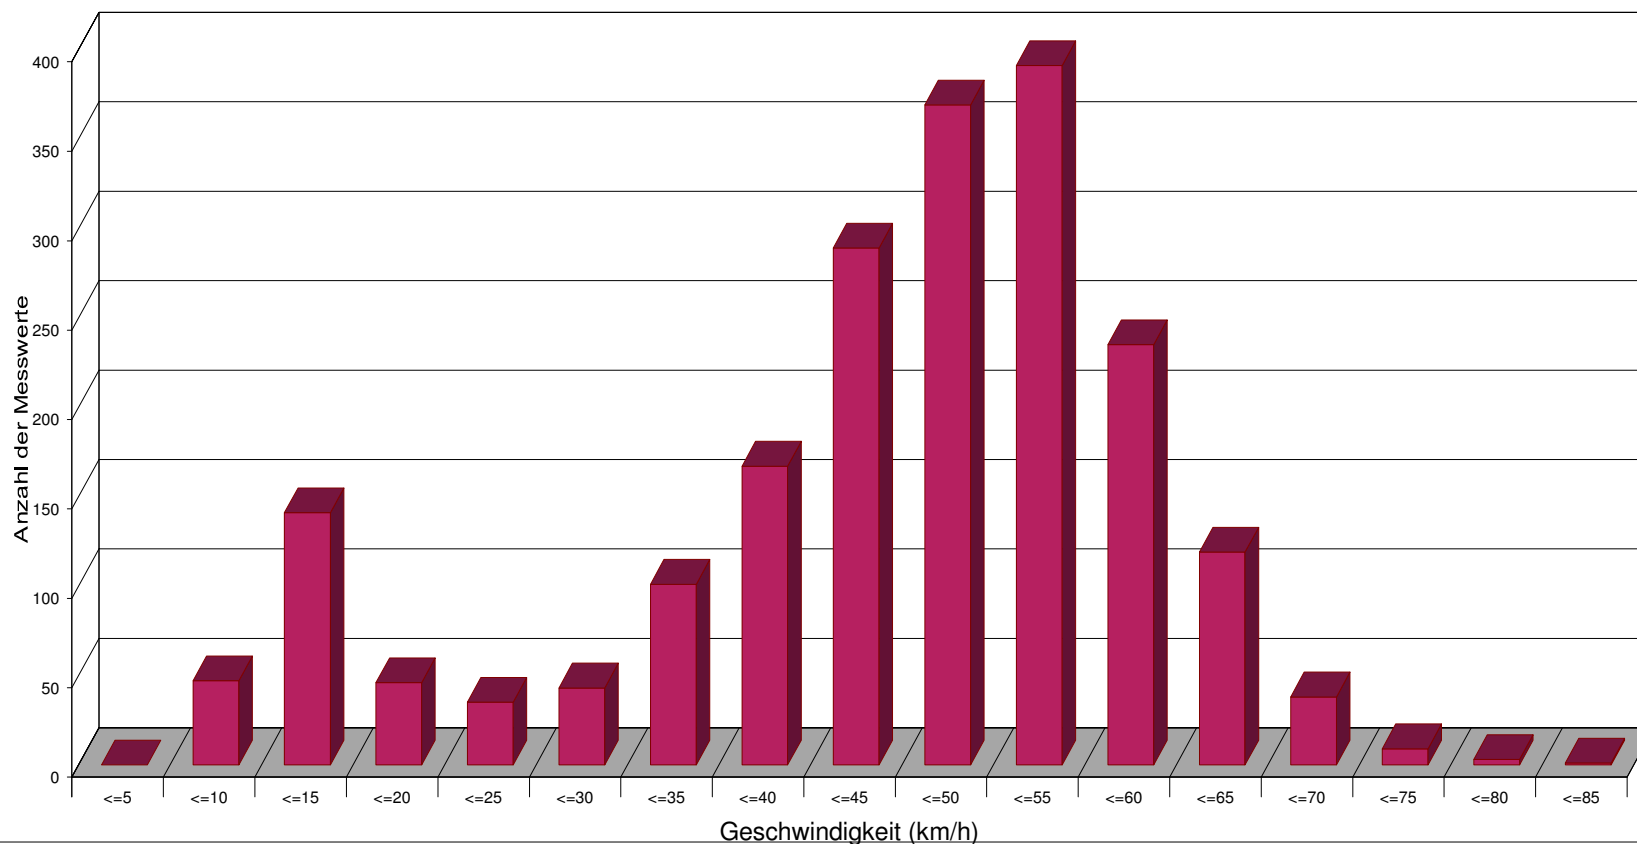

### Statistik

Zeitraum: Donnerstag, 22. Dezember 2016, 15:00 Uhr bis Montag, 2. Januar 2017, 09:00 Uhr

Anzahl der Messwerte .....	2034
Durchschnittsgeschwindigkeit ..... Vd	44,4 km/h
85% der Fahrzeuge fahren langsamer oder maximal ... V85	57 km/h
Maximalgeschwindigkeit ..... Vmax	82 km/h

Mitterstockstall, bei Haus Nr. 63, Richtung Unterstockstall, 50 km/h Beschränkung

Statistik

Zeitraum: Donnerstag, 22. Dezember 2016, 15:00 Uhr bis Montag, 2. Januar 2017, 09:00 Uhr

Anzahl der Messwerte .....	2034
Durchschnittsgeschwindigkeit ..... Vd	44,4 km/h
85% der Fahrzeuge fahren langsamer oder maximal ... V85	57 km/h
Maximalgeschwindigkeit ..... Vmax	82 km/h