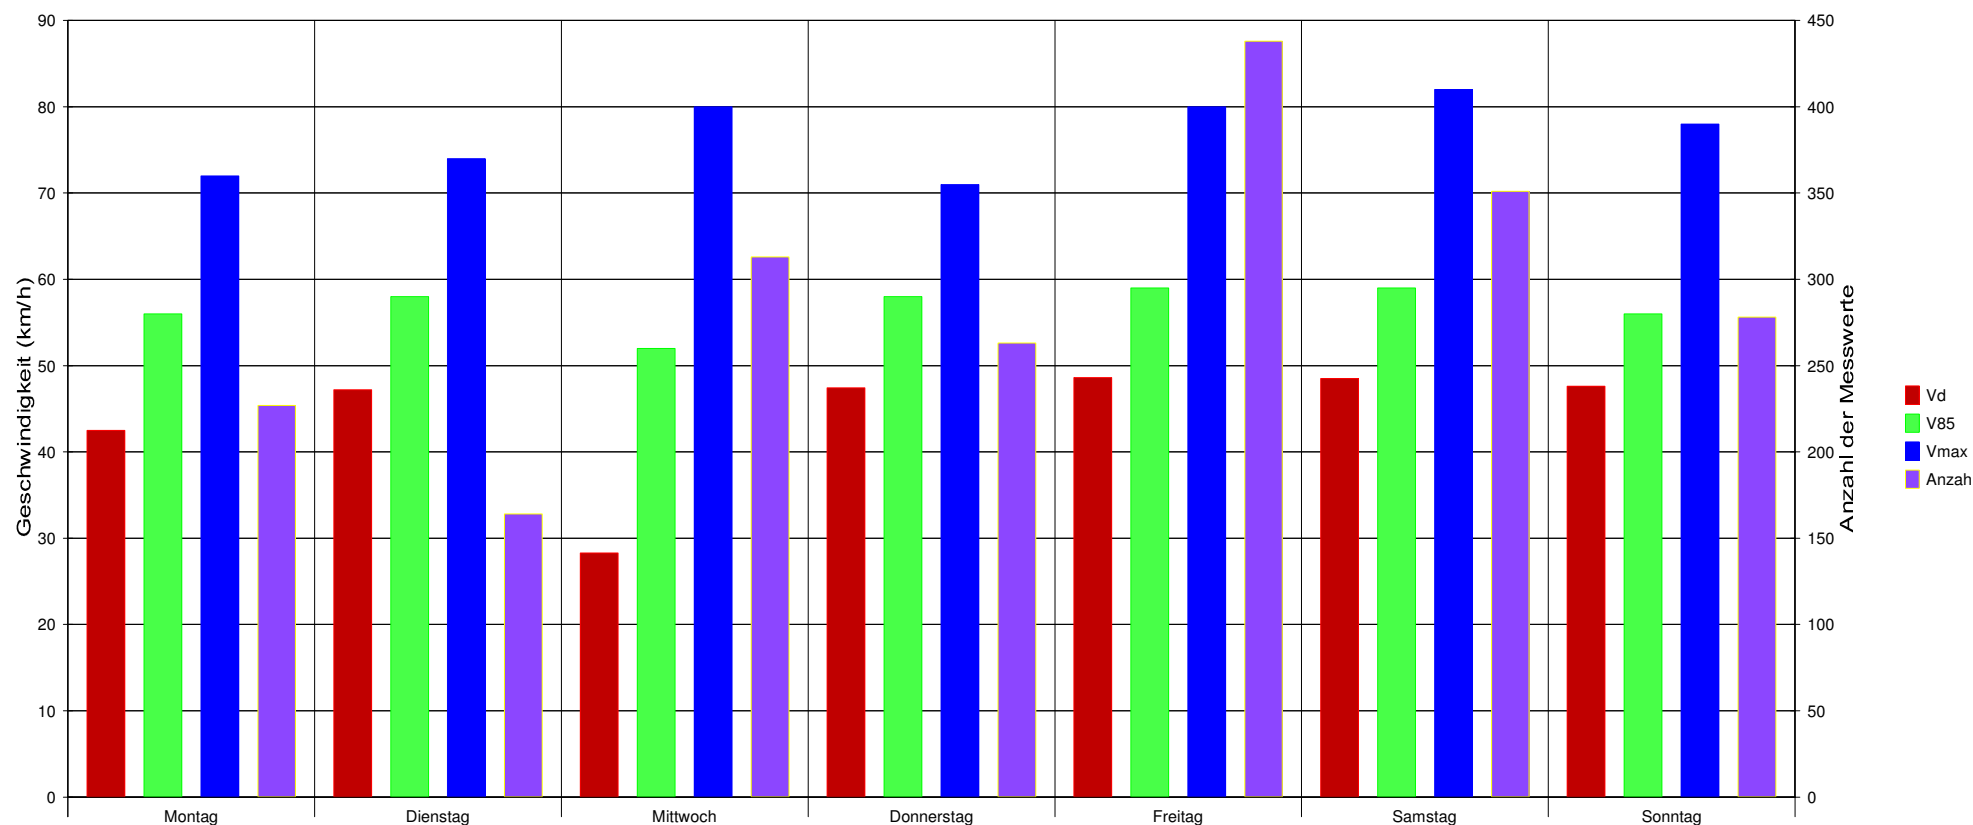

Marktgemeinde Kirchberg am Wagram

3470 Kirchberg am Wagram, Marktplatz 6, Bezirk Tulln, NÖ.
Telefon 02279/2332-0
FAX 02279/2332-21

Mitterstockstall, bei Haus Nr. 63, Richtung Unterstockstall, 50 km/h Beschränkung

Statistik

Zeitraum: Donnerstag, 22. Dezember 2016, 15:00 Uhr bis Montag, 2. Januar 2017, 09:00 Uhr

Anzahl der Messwerte	2034
Durchschnittsgeschwindigkeit ..... Vd	44,4 km/h
85% der Fahrzeuge fahren langsamer oder maximal ... V85	57 km/h
Maximalgeschwindigkeit ..... Vmax	82 km/h