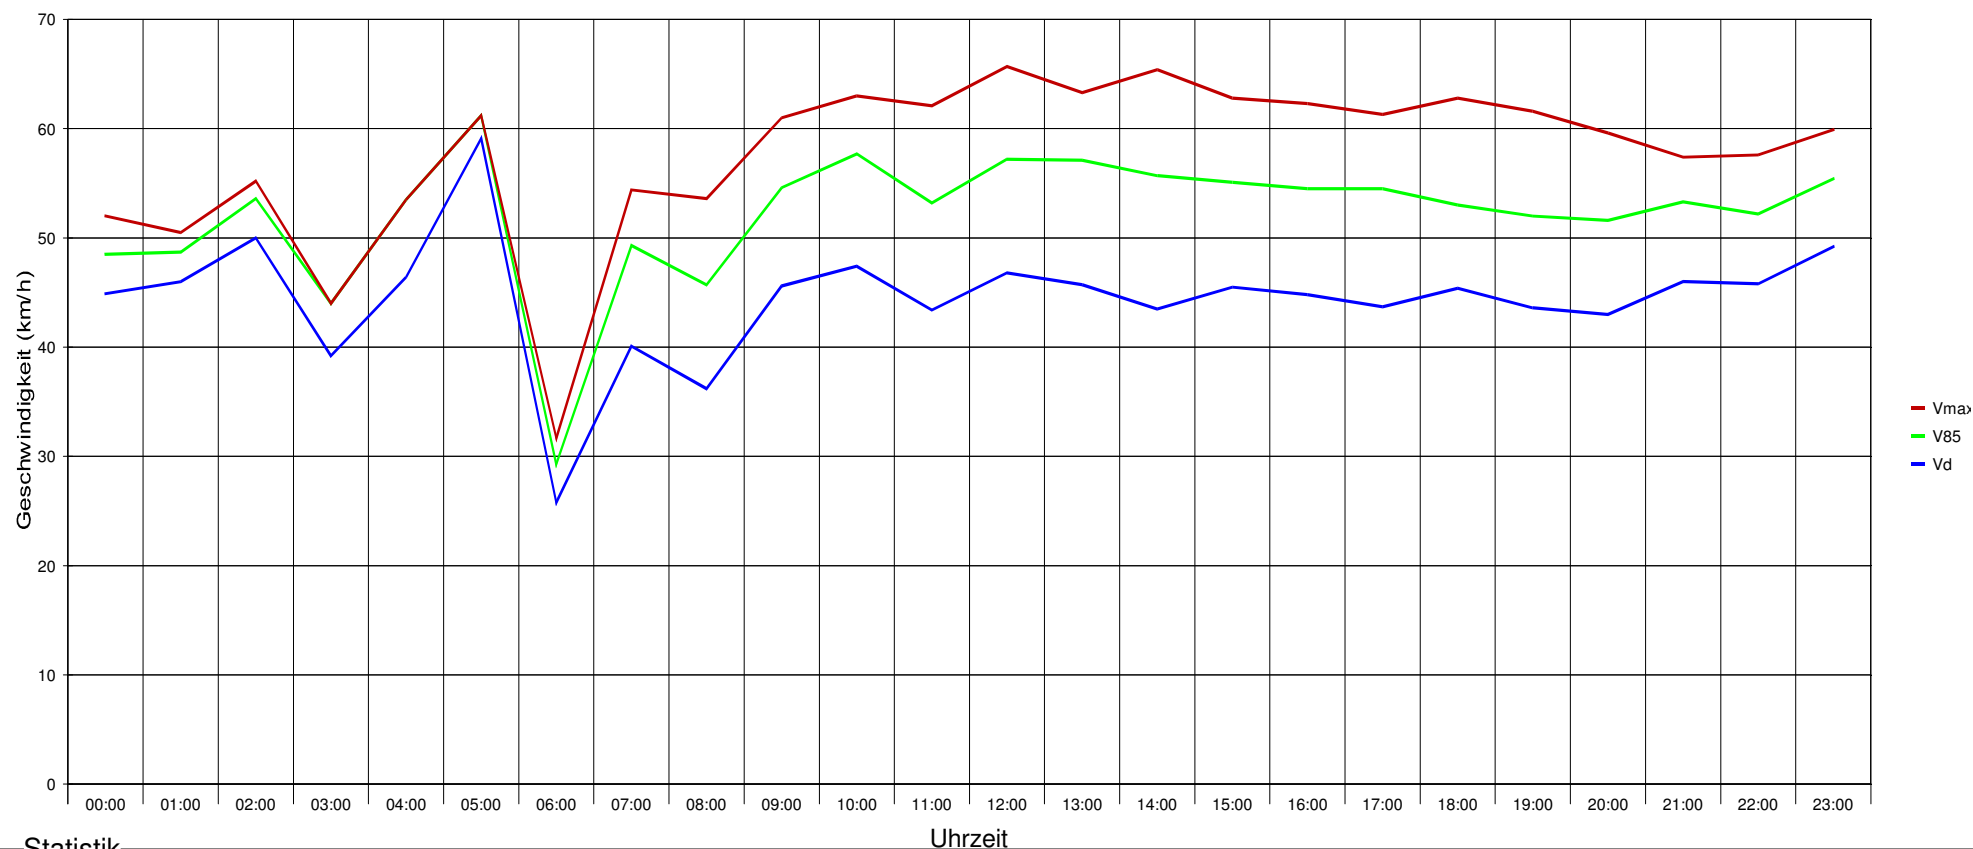

Marktgemeinde Kirchberg am Wagram

3470 Kirchberg am Wagram, Marktplatz 6, Bezirk Tulln, NÖ.
Telefon 02279/2332-0
FAX 02279/2332-21

Mitterstockstall, vor Dorfzentrum aus Richtung Kirchberg, 50 km/h Beschränkung

Statistik

Zeitraum: Montag, 5. Dezember 2016, 11:40 Uhr bis Donnerstag, 22. Dezember 2016, 14:00 Uhr

Anzahl der Messwerte	3656
Durchschnittsgeschwindigkeit ..... Vd	43,9 km/h
85% der Fahrzeuge fahren langsamer oder maximal ... V85	56 km/h
Maximalgeschwindigkeit ..... Vmax	81 km/h