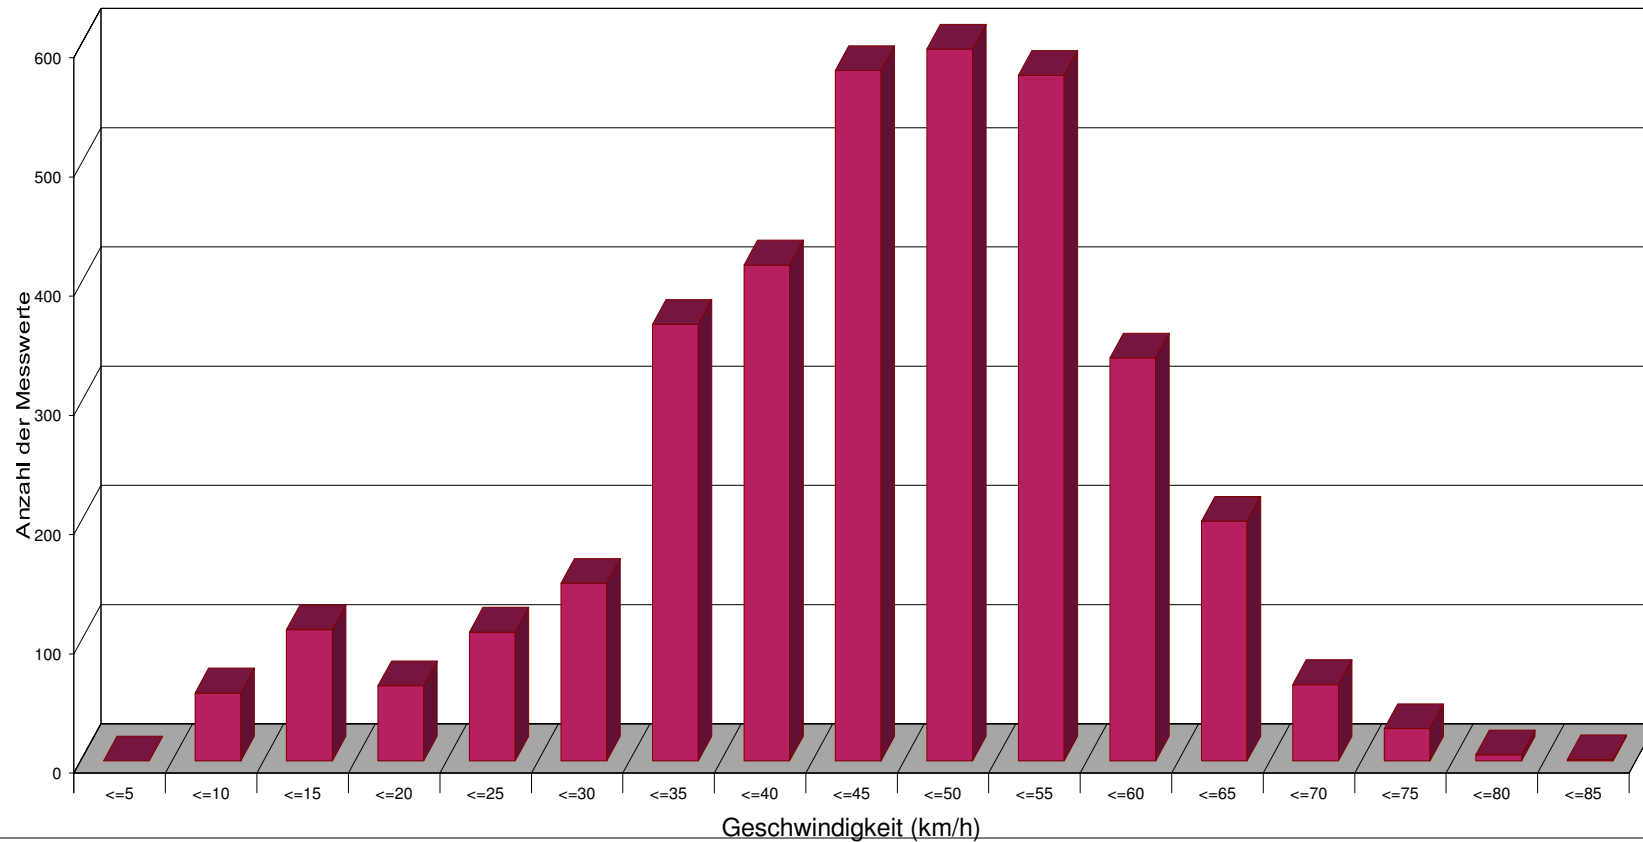

Marktgemeinde Kirchberg am Wagram

3470 Kirchberg am Wagram, Marktplatz 6, Bezirk Tulln, NÖ.
Telefon 02279/2332-0 FAX 02279/2332-21

Mitterstockstall, vor Dorfzentrum aus Richtung Kirchberg , 50 km/h Beschränkung

Statistik

Zeitraum: Montag, 5. Dezember 2016, 11:40 Uhr bis Donnerstag, 22. Dezember 2016, 14:00 Uhr

Anzahl der Messwerte	3656
Durchschnittsgeschwindigkeit	Vd 43,9 km/h
85% der Fahrzeuge fahren langsamer oder maximal ...	V85 56 km/h
Maximalgeschwindigkeit	Vmax 81 km/h